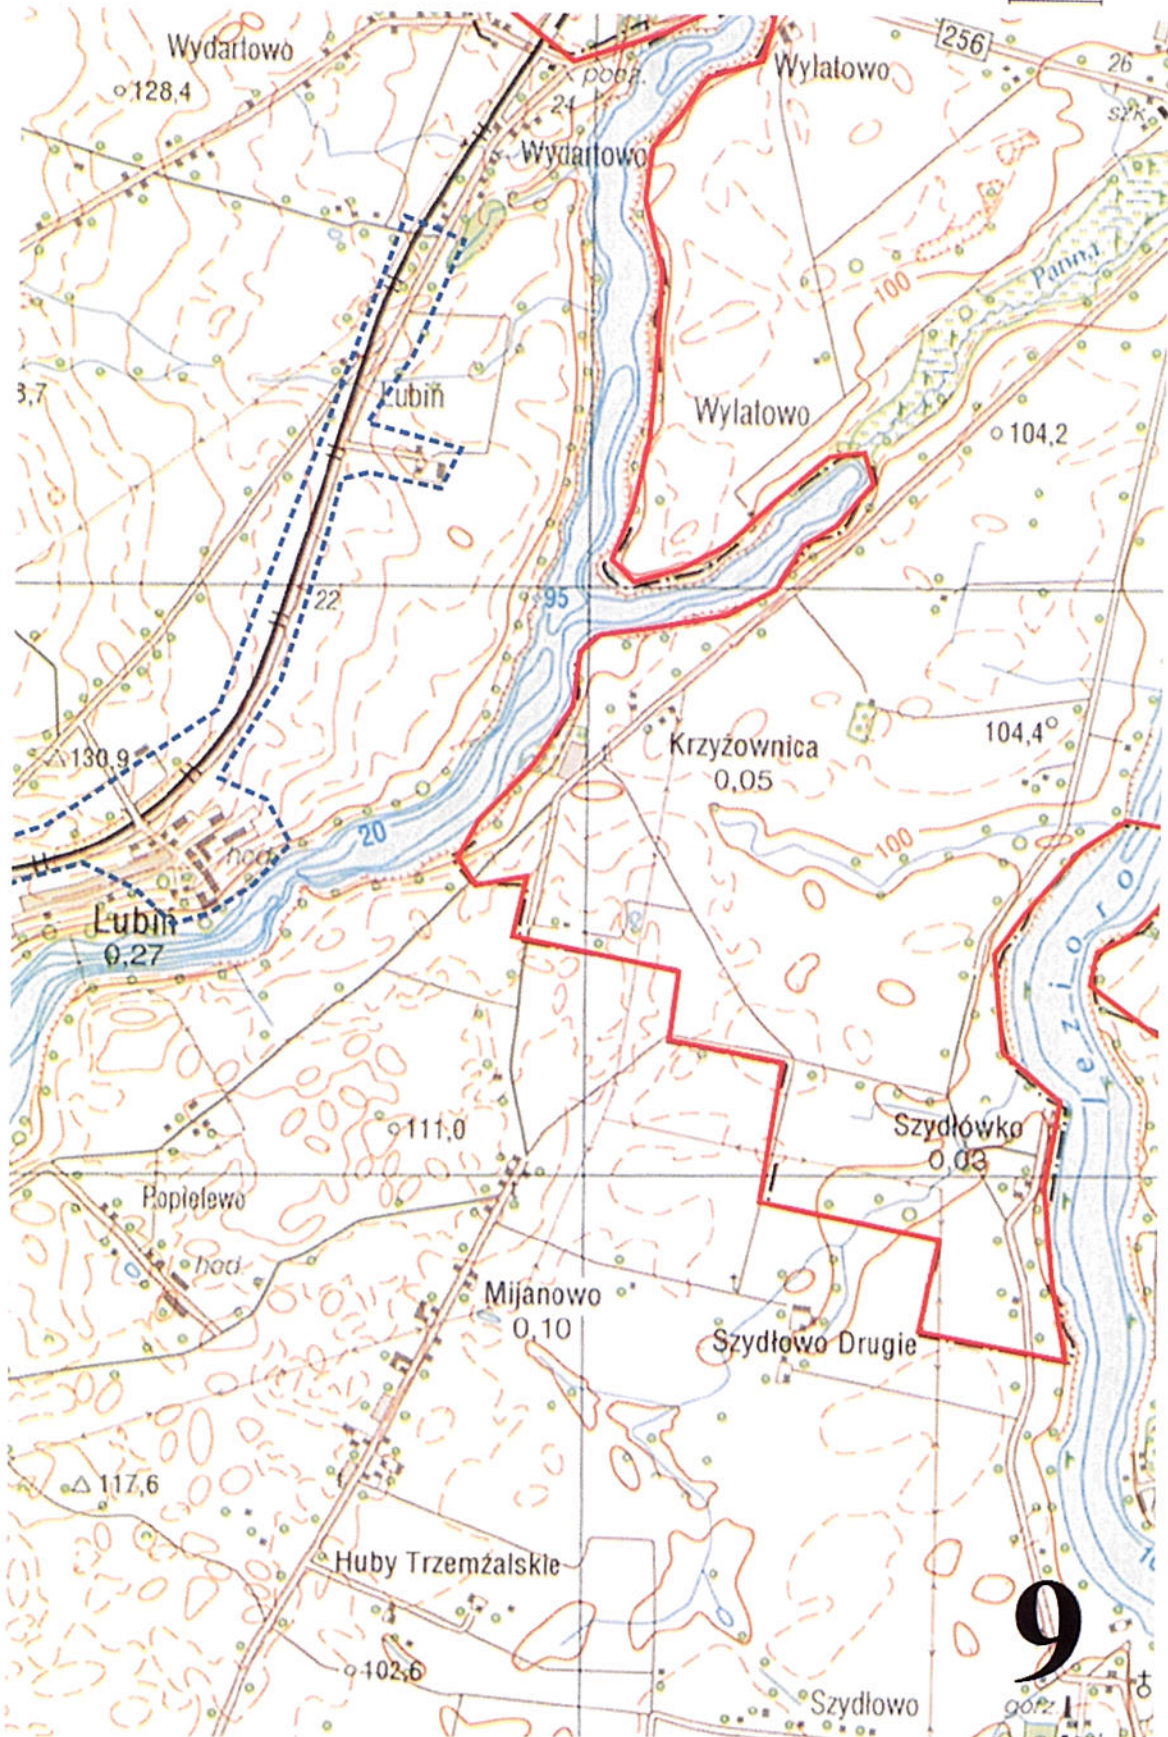

OBSZAR I GRANICE AGLOMERACJI
TRZEMESZNO

skala 1:25 000

0 1 km

OBSZAR I GRANICE AGLOMERACJI
TRZEMESZNO

skala 1:25 000

0 1 km

OBSZAR I GRANICE AGLOMERACJI
TRZEMESZNO

skala 1:25 000

0 1 km

OBSZAR I GRANICE AGLOMERACJI TRZEMESZNO

skala 1:25 000

OBSZAR I GRANICE AGLOMERACJI
TRZEMESZNO

skala 1:25 000

0 1 km

OBSZAR I GRANICE AGLOMERACJI
TRZEMESZNO

skala 1:25 000

0 1 km

OBSZAR I GRANICE AGLOMERACJI
TRZEMESZNO

skala 1:25 000

0 1 km

OBSZAR I GRANICE AGLOMERACJI
TRZEMESZNO

skala 1:25 000

0 1 km

12

skala 1:25 000

0 1 km