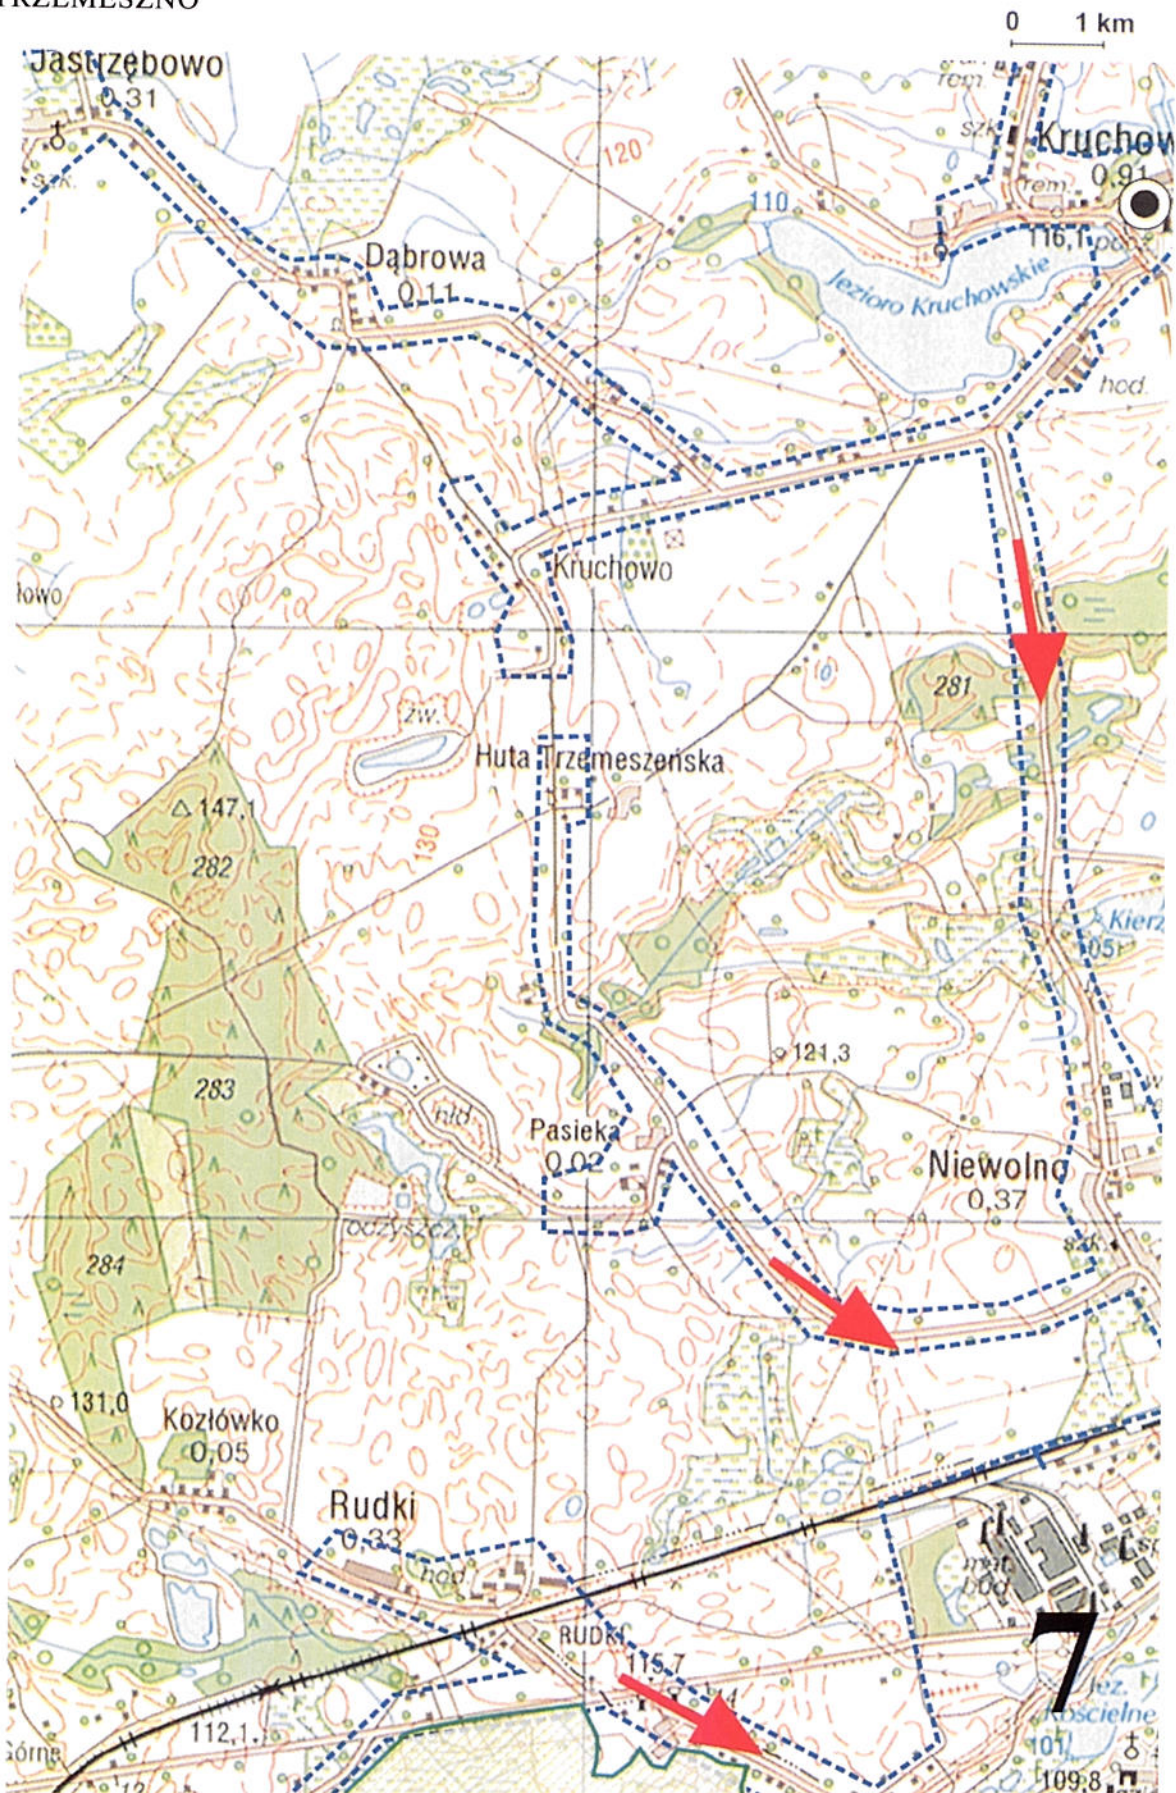

OBSZAR I GRANICE AGLOMERACJI TRZEMESZNO

skala 1:25 000