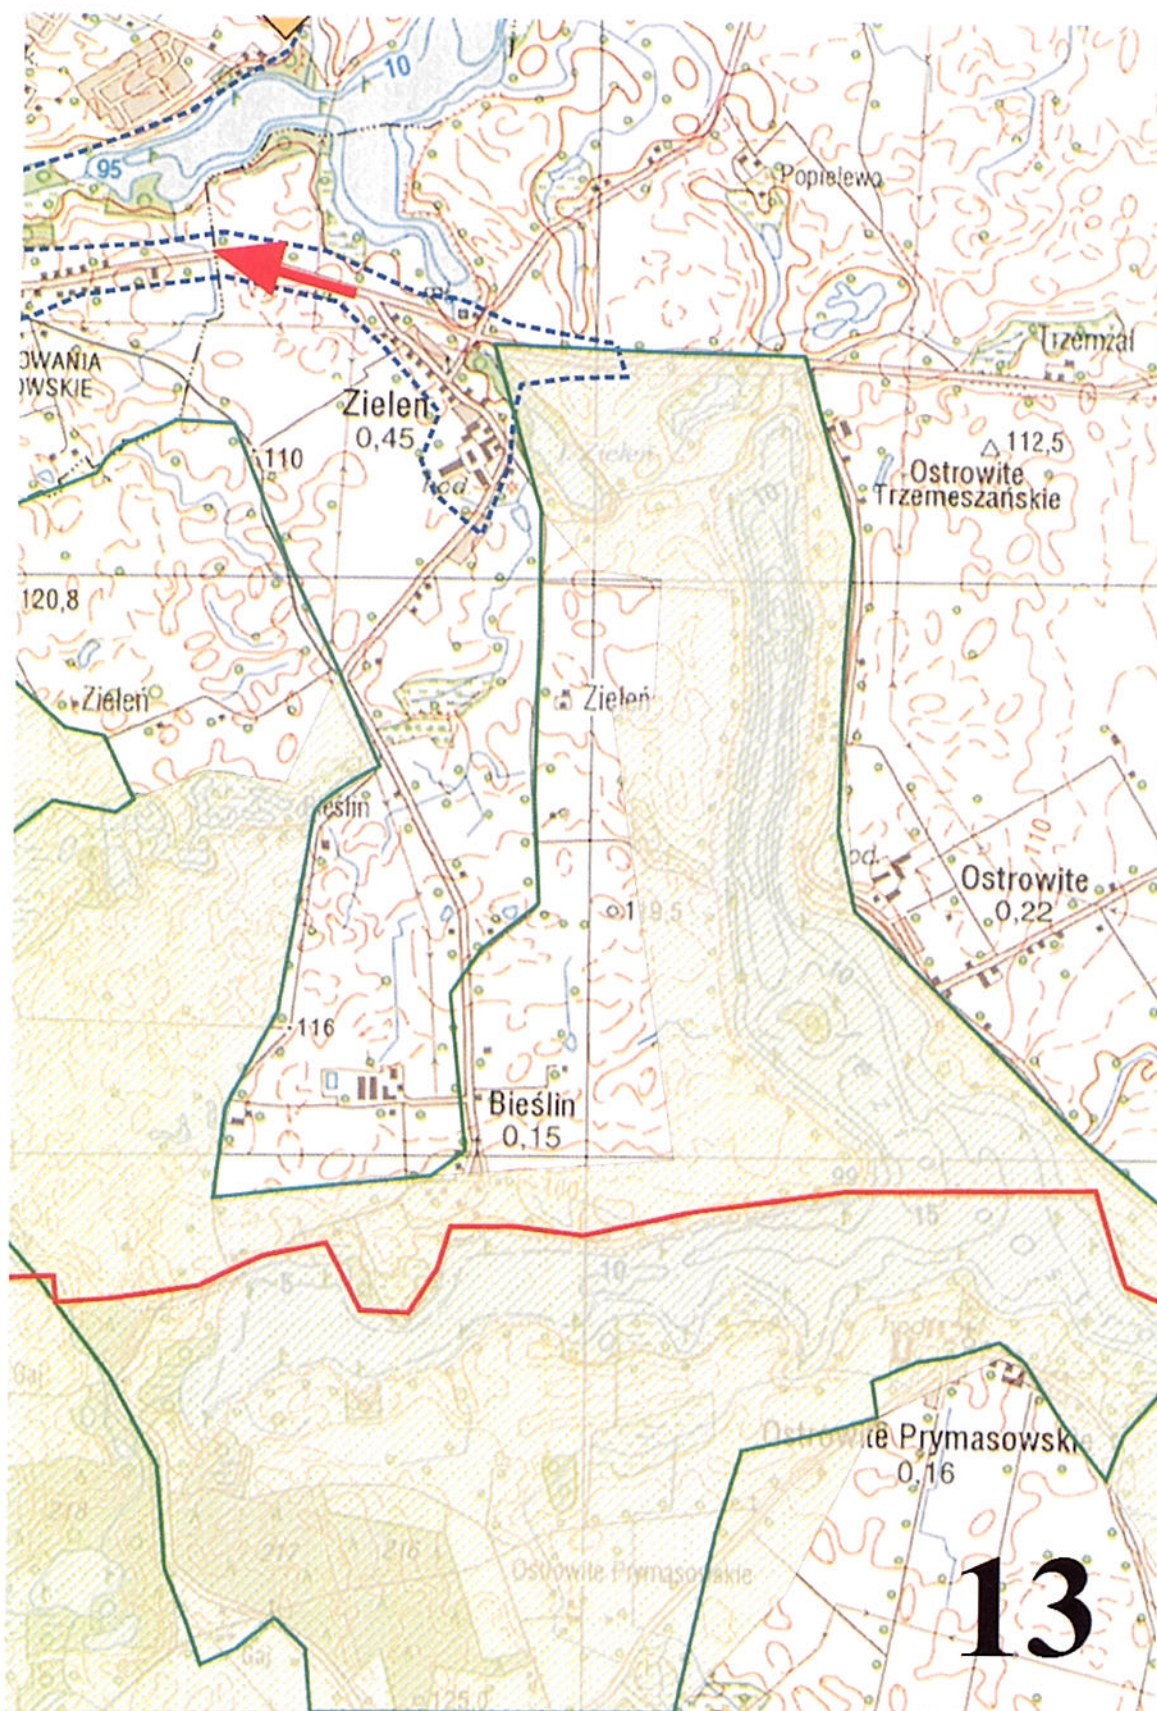

0 1 km

OBSZAR I GRANICE AGLOMERACJI
TRZEMESZNO

skala 1:25 000

0 1 km

OBSZAR I GRANICE AGLOMERACJI
TRZEMESZNO

skala 1:25 000

0 1 km

12

OBSZAR I GRANICE AGLOMERACJI
TRZEMESZNO

skala 1:25 000

0 1 km

OBSZAR I GRANICE AGLOMERACJI
TRZEMESZNO

skala 1:25 000

0 1 km

14

OBSZAR I GRANICE AGLOMERACJI
TRZEMESZNO

skala 1:25 000

0 1 km