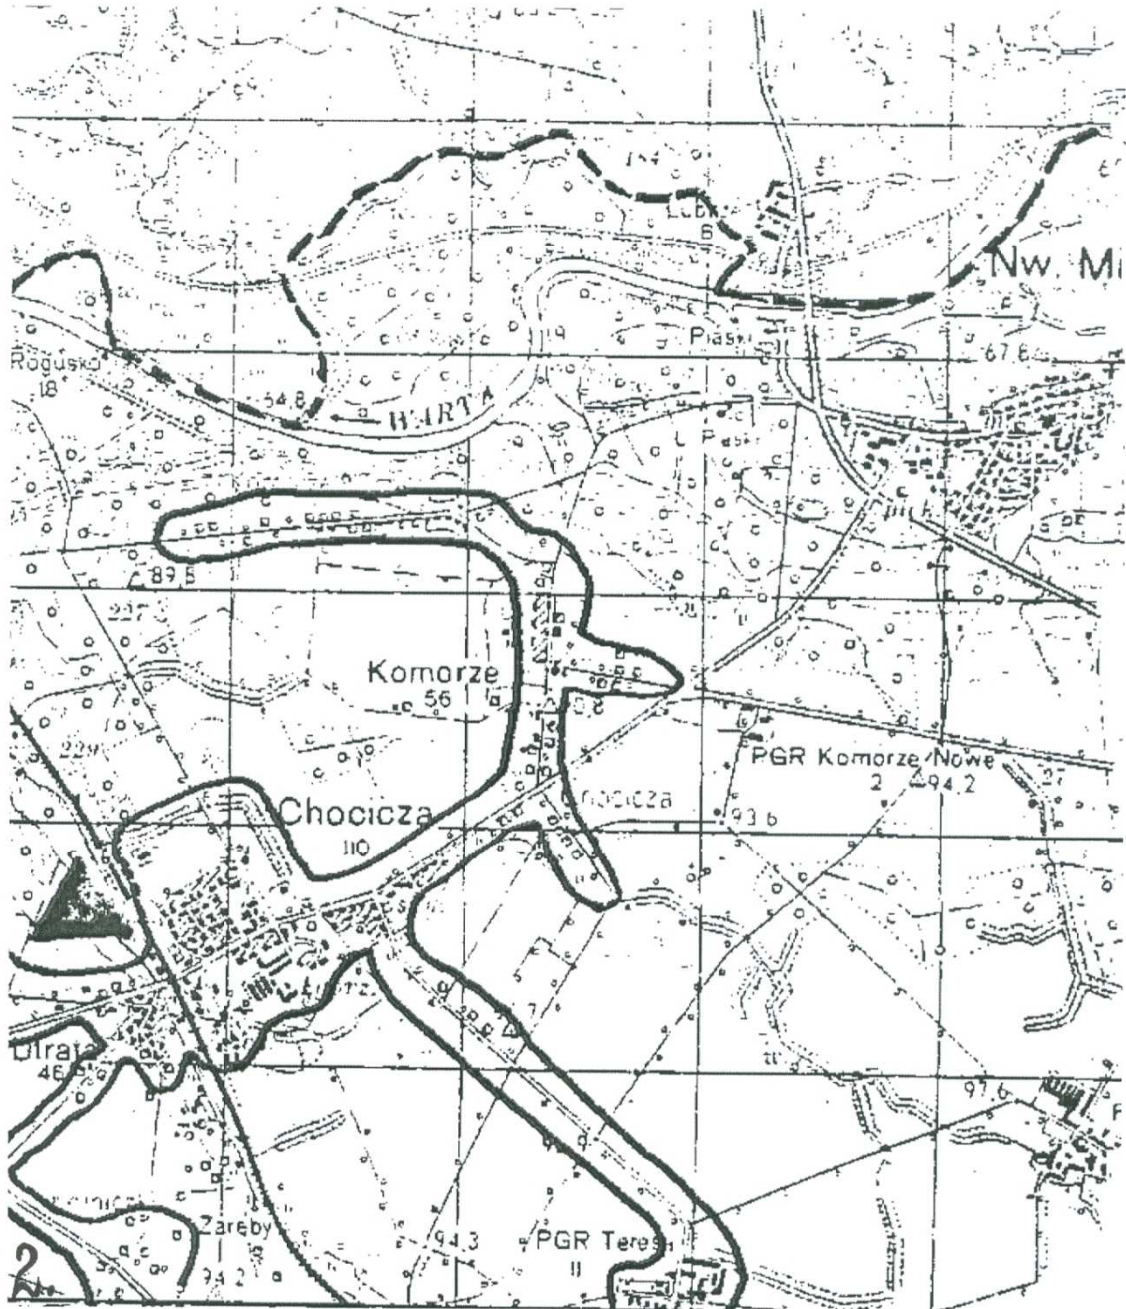

OBSZAR I GRANICE AGLOMERACJI

CHOCICZA

SCHEMAT PODZIAŁU MAPY

OBSZAR I GRANICE AGLOMERACJI

MAPA W SKALI 1:25 000

1 2 km

CHOCICZA

Ark. 1

LEGENDA

- GRANICA AGLOMERACJI
- GRANICA GMINY
- ▲ OCZYSZCZALNIA ŚCIEKÓW

OBSZAR I GRANICE AGLOMERACJI

MAPA W SKALI 1:25 000

1 2 km

CHOCICZA

Ark. 2

LEGENDA