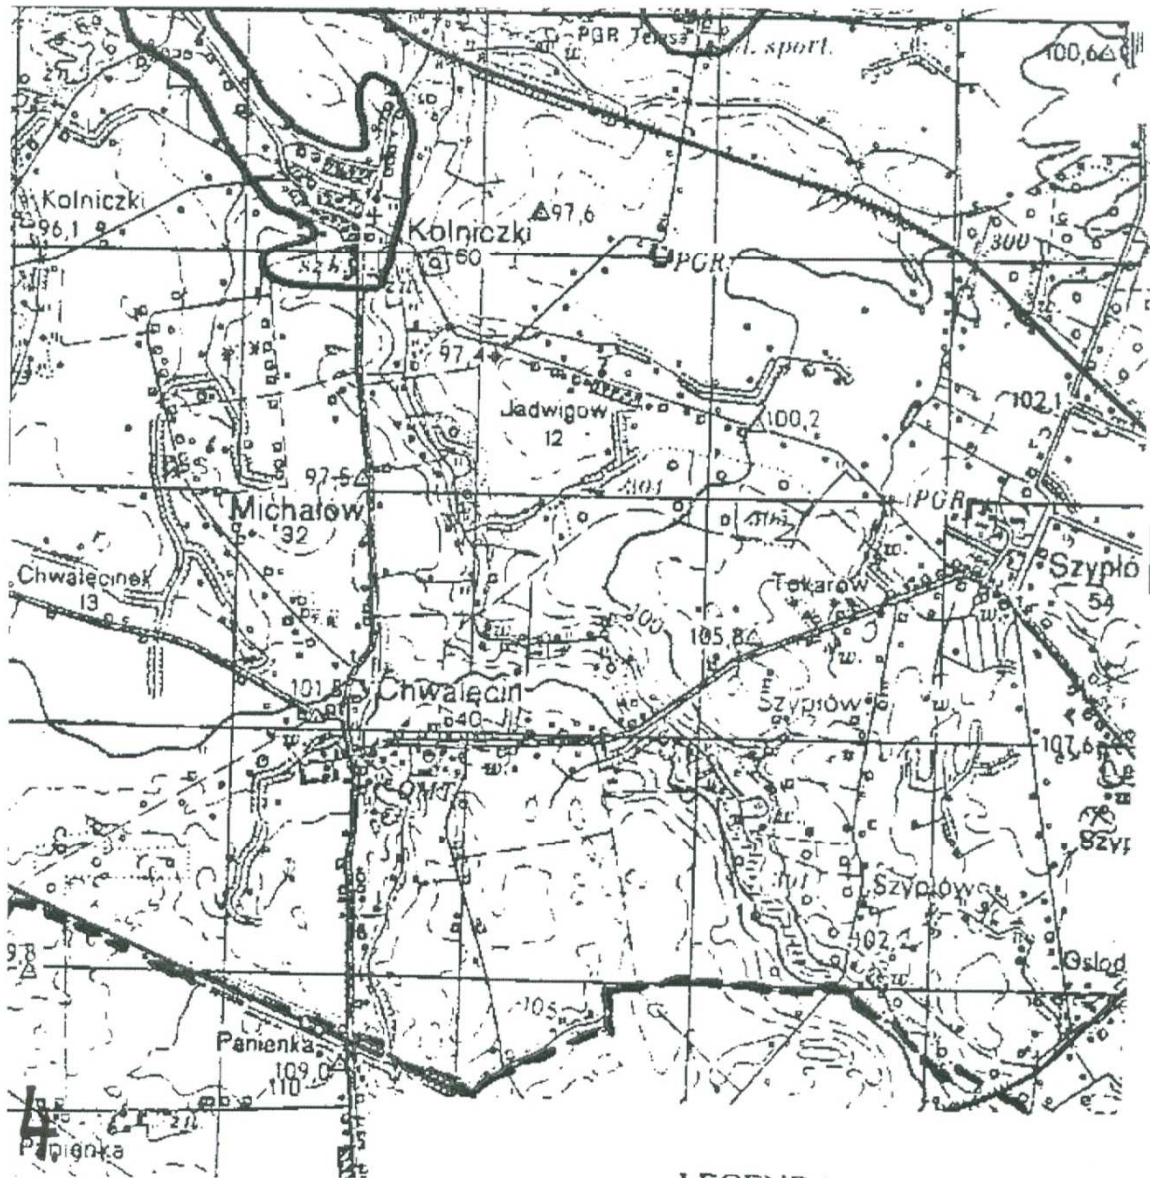

OBSZAR I GRANICE AGLOMERACJI

CHOCICZA

SCHEMAT PODZIAŁU MAPY

OBSZAR I GRANICE AGLOMERACJI

MAPA W SKALI 1:25 000

1 2 km

CHOCICZA

Ark. 1

LEGENDA

- GRANICA AGLOMERACJI
- GRANICA GMINY
- ▲ OCZYSZCZALNIA ŚCIEKÓW

OBSZAR I GRANICE AGLOMERACJI

MAPA W SKALI 1:25 000

1 2 km

CHOCICZA

Ark. 2

LEGENDA

- GRANICA AGLOMERACJI
- - - - GRANICA GMINY
- ▲ OCZYSZCZALNIA ŚCIEKÓW

CHOCICZA

Ark. 3

LEGENDA

- GRANICA AGLOMERACJI
- - - - GRANICA GMINY
- ▲ OCZYSZCZALNIA ŚCIEKÓW

OBSZAR I GRANICE AGLOMERACJI

MAPA W SKALI 1:25 000

1 2 km

CHOCICZA

Ark. 4

LEGENDA

- GRANICA AGLOMERACJI
- - - - GRANICA GMINY
- ▲ OCZYSZCZALNIA ŚCIEKÓW