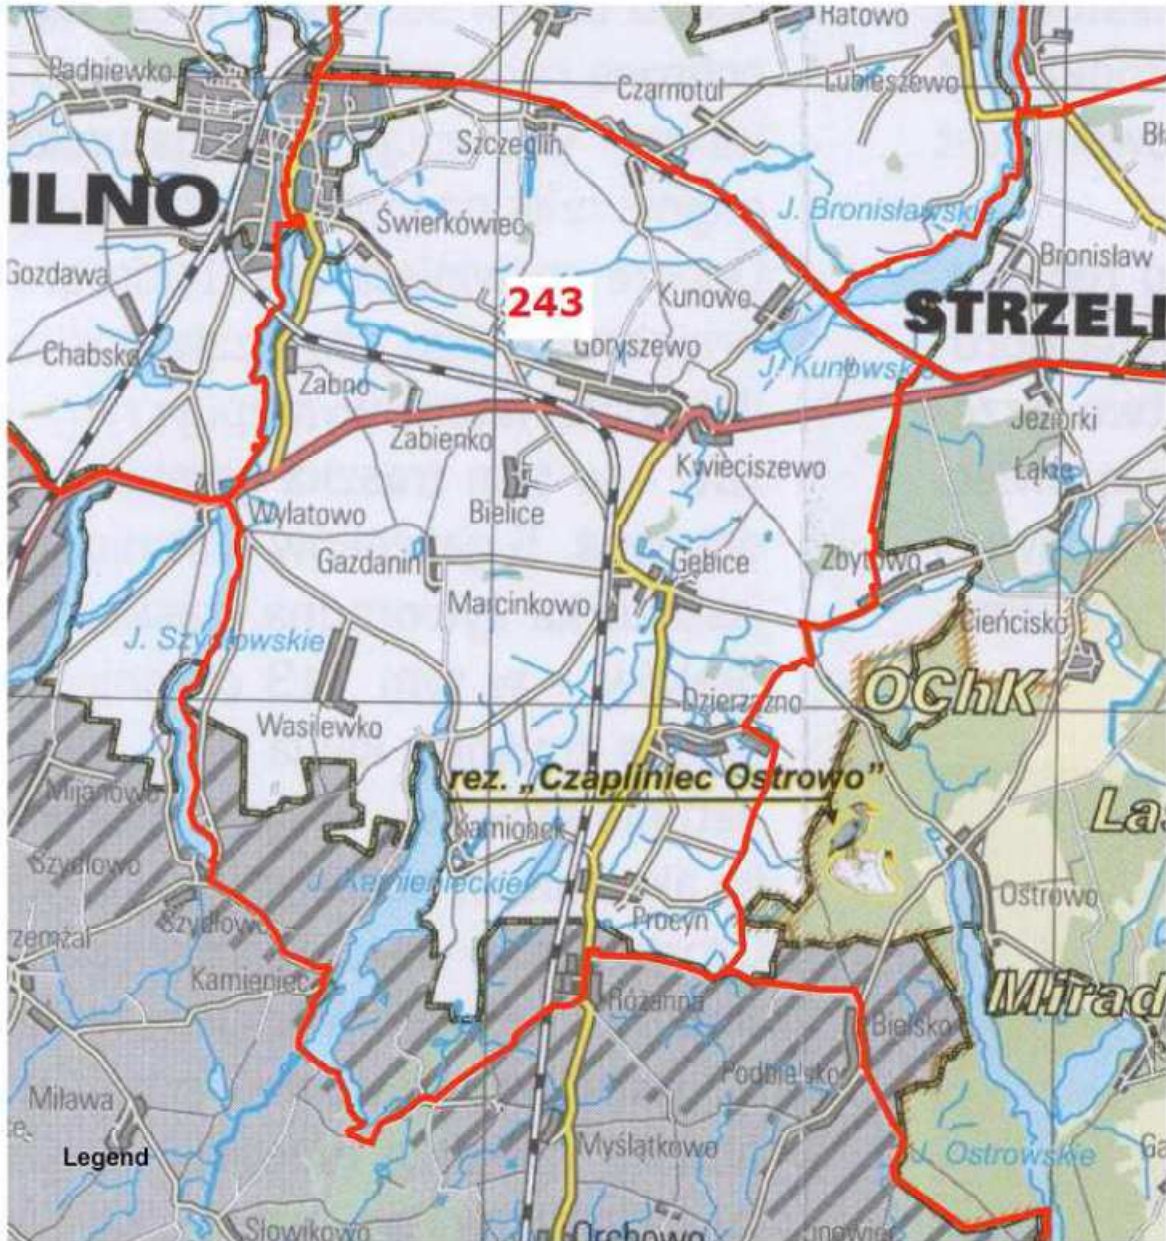

OBWÓD ŁOWIECKI NR 243 Kawka

— - granica obwodu