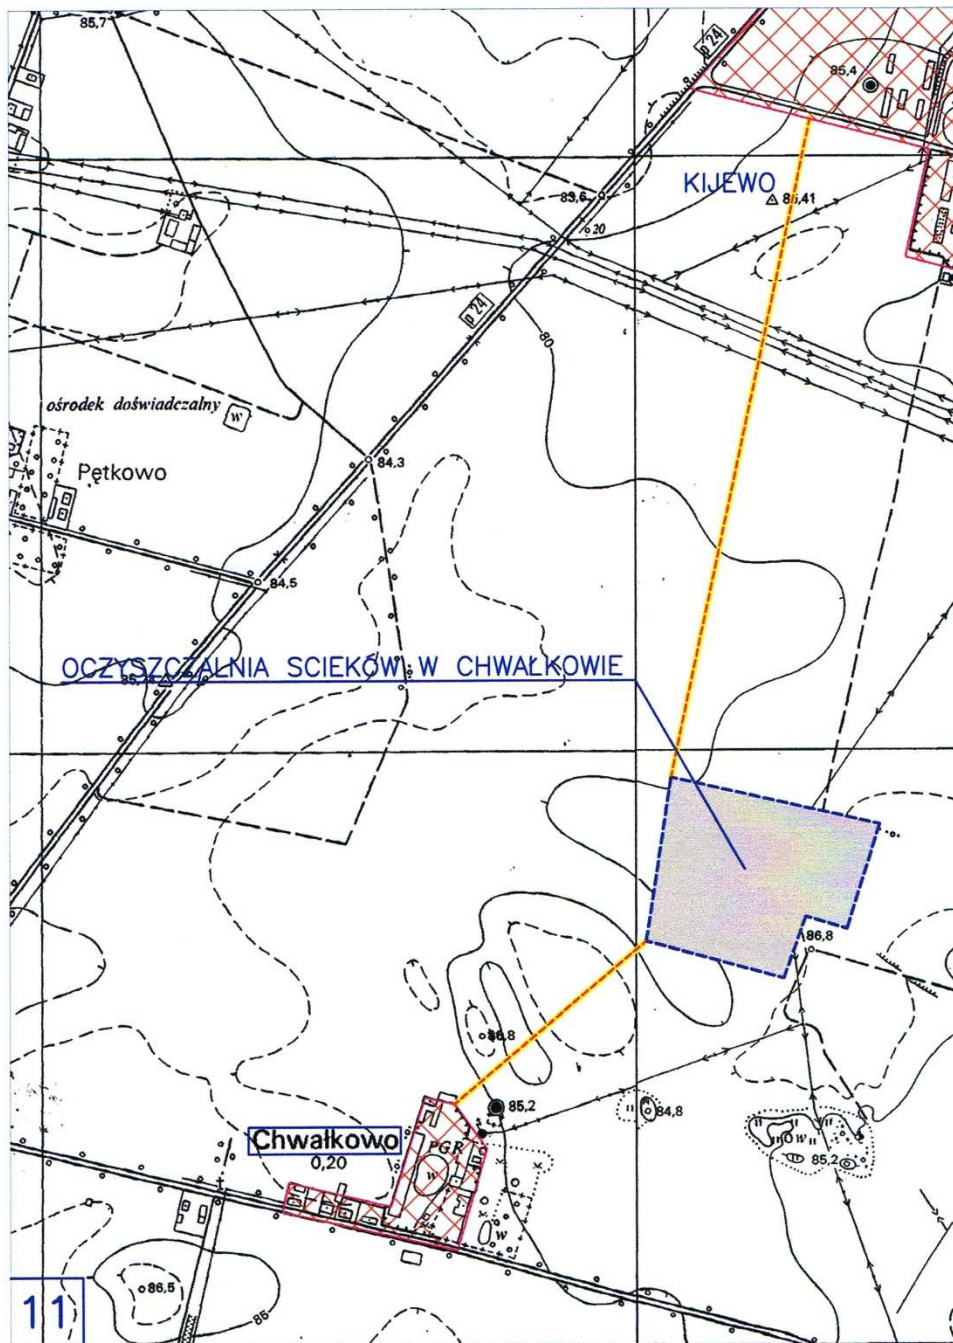

Załącznik do uchwały Nr XLIX/956/14
Sejmiku Województwa Wielkopolskiego
z dnia 29 września 2014 roku

OBSZAR I GRANICE
AGLOMERACJI ŚRODA WIELKOPOLSKA

Skala 1:10000

1 km

OBSZAR I GRANICE AGLOMERACJI ŚRODA WIELKOPOLSKA

Skala 1:10000

1 km

OBSZAR I GRANICE AGLOMERACJI ŚRODA WIELKOPOLSKA

Skala 1:10000

1 km

OBSZAR I GRANICE AGLOMERACJI ŚRODA WIELKOPOLSKA

Skala 1:10000

1 km

OBSZAR I GRANICE AGLOMERACJI ŚRODA WIELKOPOLSKA

Skala 1:10000

1 km