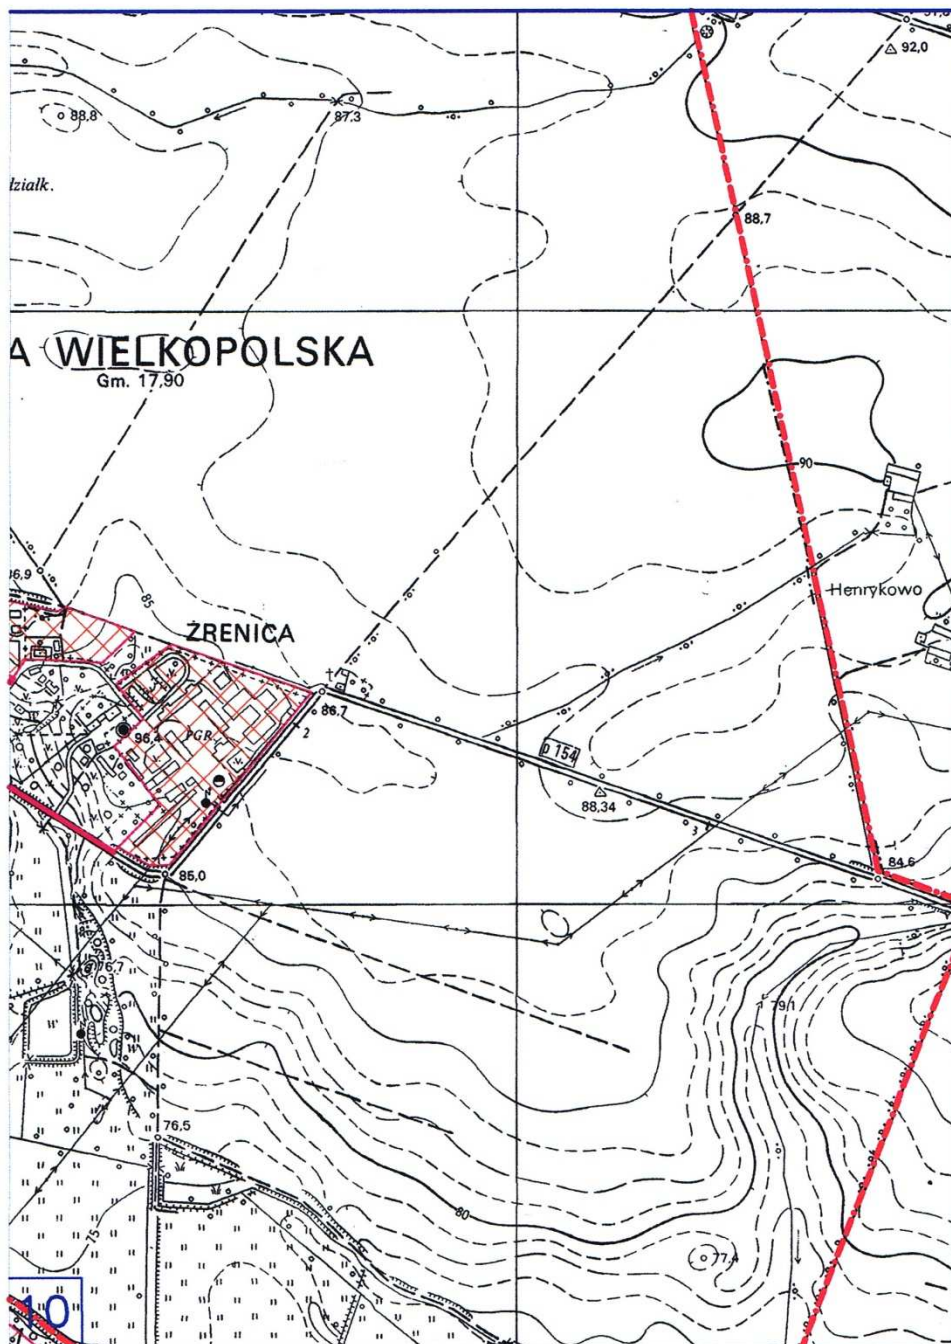

OBSZAR I GRANICE AGLOMERACJI ŚRODA WIELKOPOLSKA

Skala 1:10000

1 km