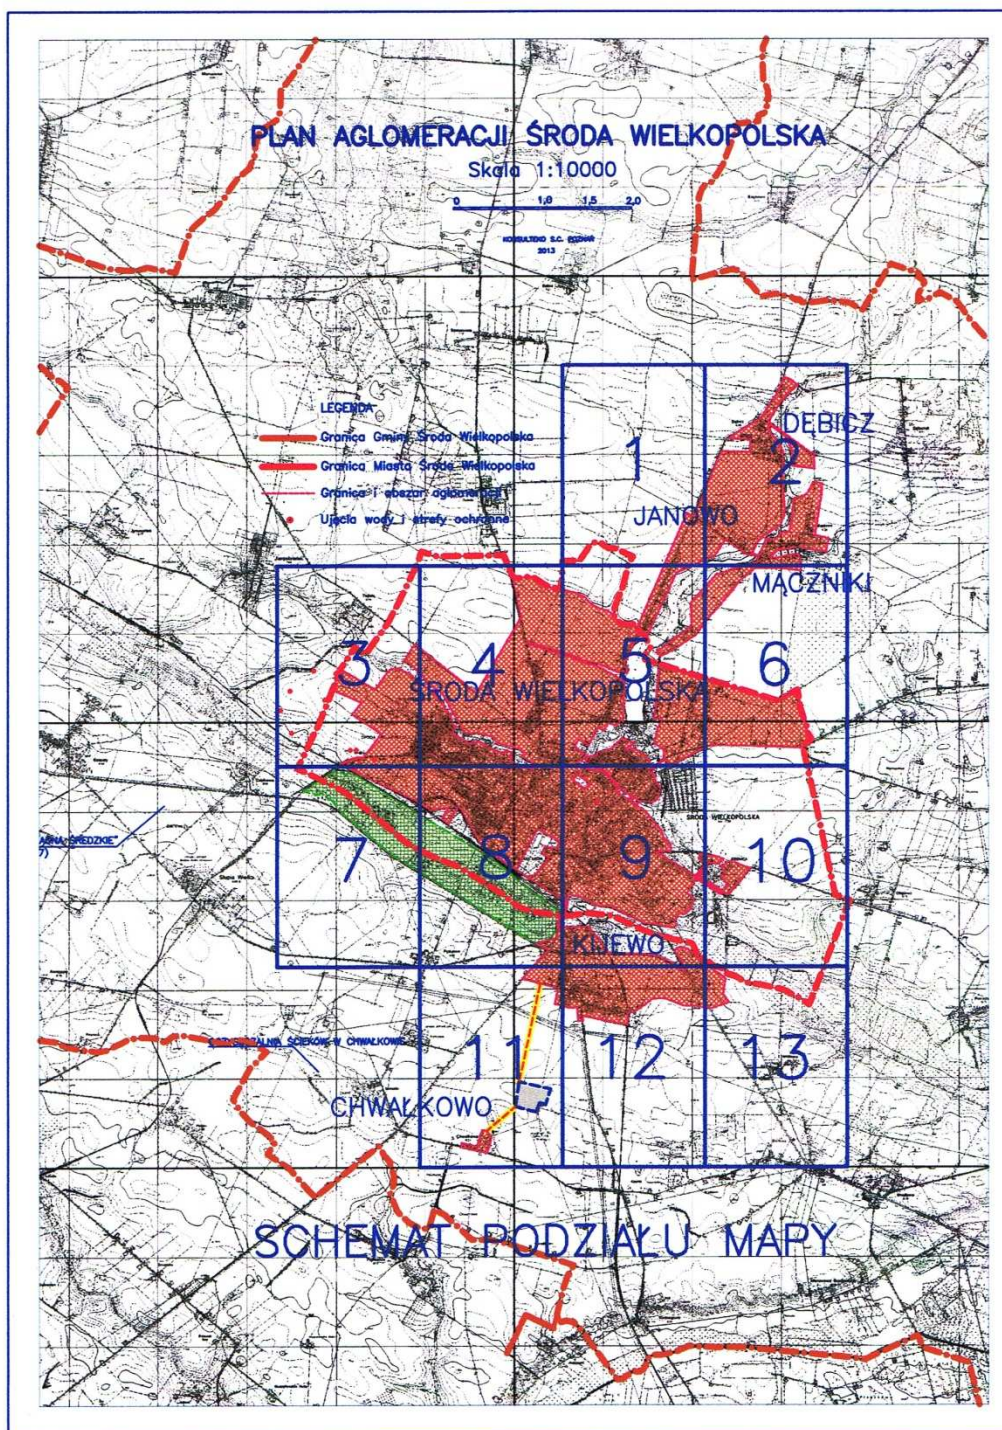

Załącznik do uchwały Nr XLIX/956/14
Sejmiku Województwa Wielkopolskiego
z dnia 29 września 2014 roku

OBSZAR I GRANICE
AGLOMERACJI ŚRODA WIELKOPOLSKA

Skala 1:10000

1 km

OBSZAR I GRANICE AGLOMERACJI ŚRODA WIELKOPOLSKA

Skala 1:10000

1 km

OBSZAR I GRANICE AGLOMERACJI ŚRODA WIELKOPOLSKA

Skala 1:10000

1 km

OBSZAR I GRANICE AGLOMERACJI ŚRODA WIELKOPOLSKA

Skala 1:10000

1 km

OBSZAR I GRANICE
AGLOMERACJI ŚRODA WIELKOPOLSKA

Skala 1:10000

1 km

OBSZAR I GRANICE AGLOMERACJI ŚRODA WIELKOPOLSKA

Skala 1:10000

1 km

OBSZAR I GRANICE AGLOMERACJI ŚRODA WIELKOPOLSKA

Skala 1:10000

OBSZAR I GRANICE AGLOMERACJI ŚRODA WIELKOPOLSKA

Skala 1:10000

1 km