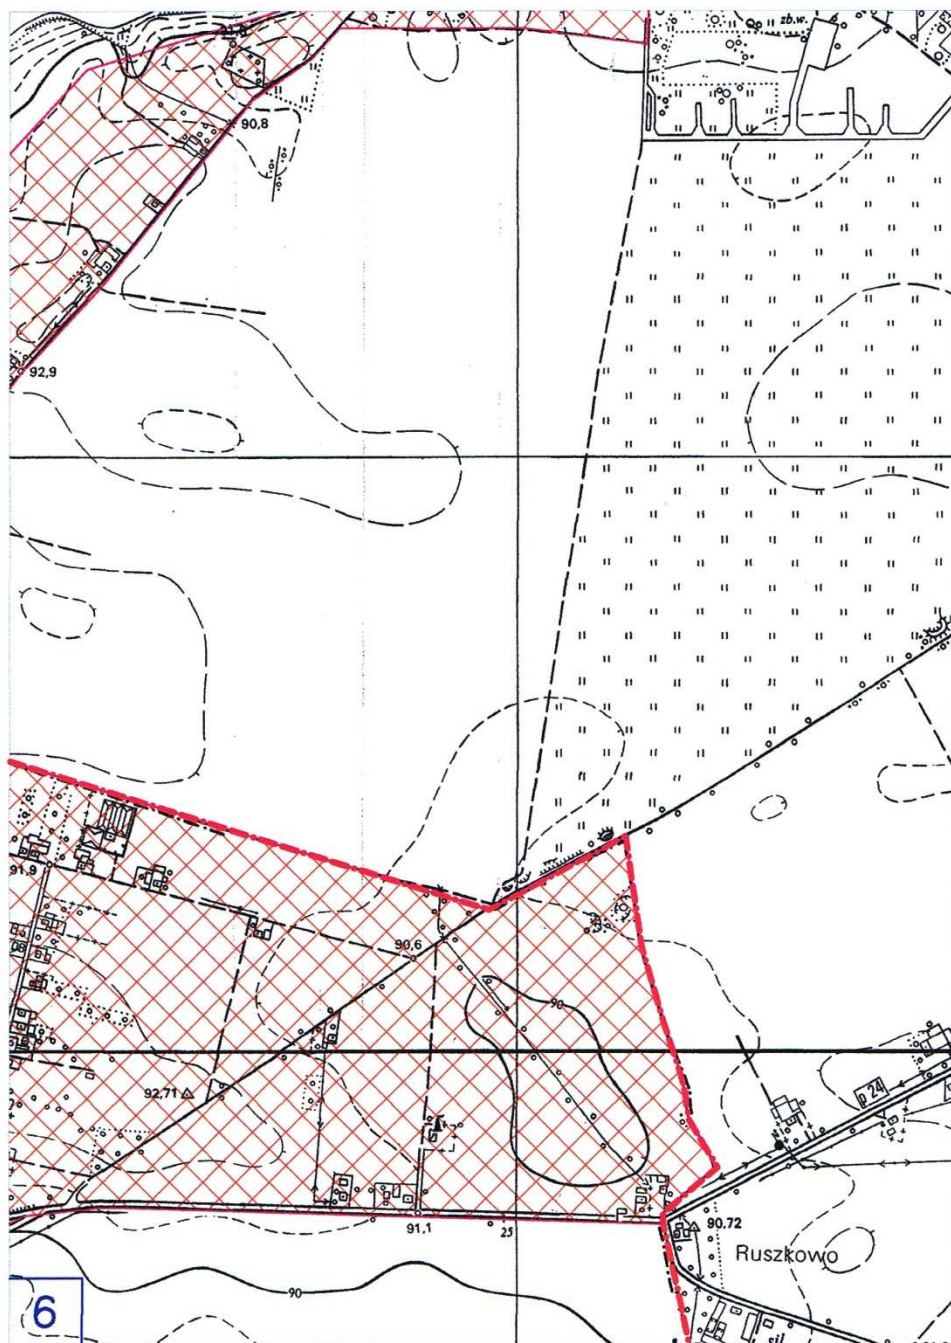

Załącznik do uchwały Nr XLIX/956/14
Sejmiku Województwa Wielkopolskiego
z dnia 29 września 2014 roku

OBSZAR I GRANICE
AGLOMERACJI ŚRODA WIELKOPOLSKA

Skala 1:10000

1 km

OBSZAR I GRANICE AGLOMERACJI ŚRODA WIELKOPOLSKA

Skala 1:10000

1 km

OBSZAR I GRANICE AGLOMERACJI ŚRODA WIELKOPOLSKA

Skala 1:10000

1 km

OBSZAR I GRANICE AGLOMERACJI ŚRODA WIELKOPOLSKA

Skala 1:10000

1 km

OBSZAR I GRANICE
AGLOMERACJI ŚRODA WIELKOPOLSKA

Skala 1:10000

1 km

OBSZAR I GRANICE AGLOMERACJI ŚRODA WIELKOPOLSKA

Skala 1:10000

1 km

OBSZAR I GRANICE AGLOMERACJI ŚRODA WIELKOPOLSKA

Skala 1:10000

1 km

OBSZAR I GRANICE AGLOMERACJI ŚRODA WIELKOPOLSKA

Skala 1:10000

1 km

OBSZAR I GRANICE AGLOMERACJI ŚRODA WIELKOPOLSKA

Skala 1:10000

1 km

OBSZAR I GRANICE AGLOMERACJI ŚRODA WIELKOPOLSKA