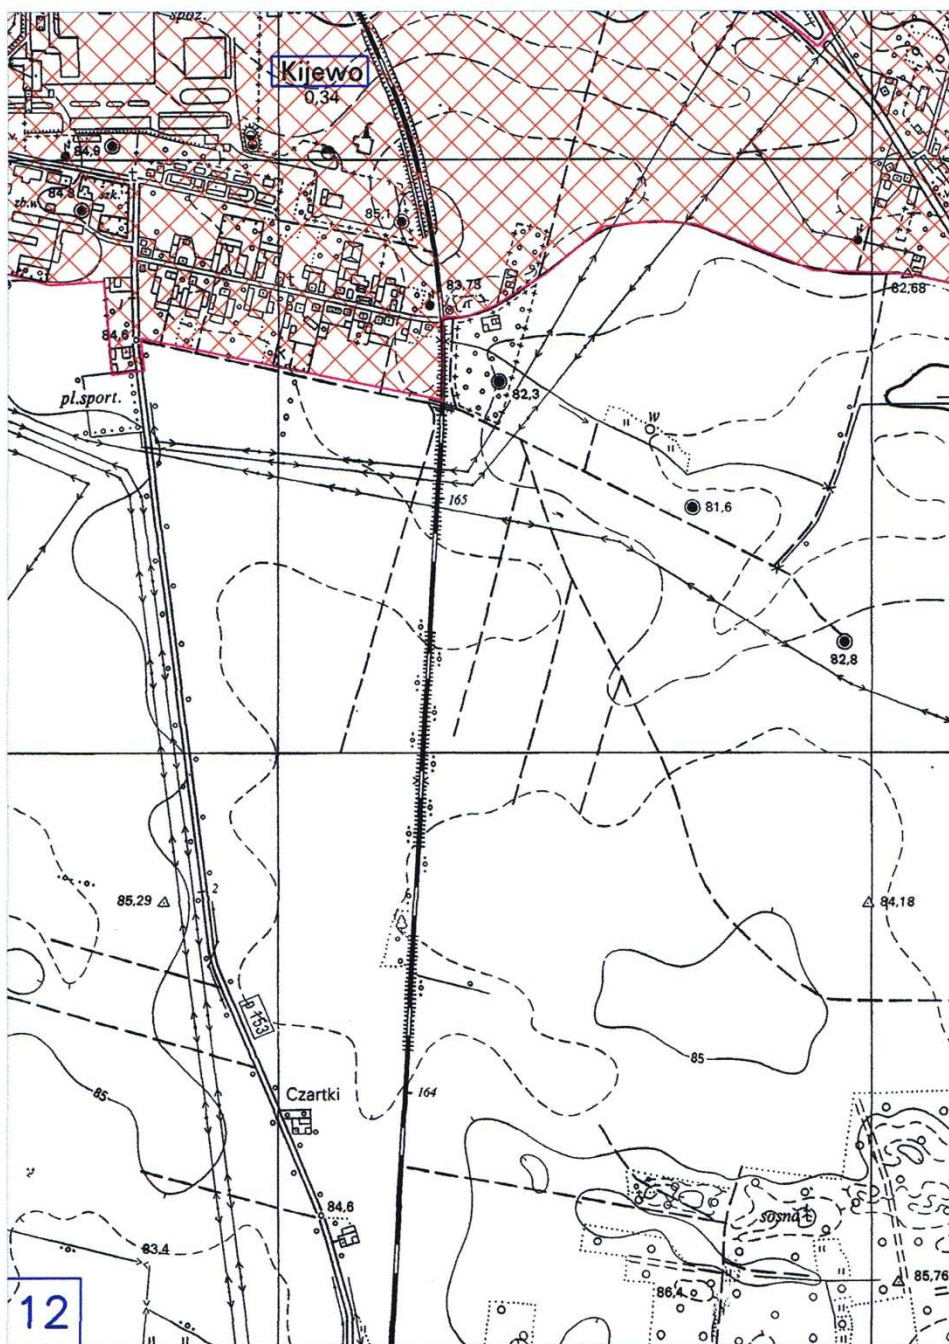

Załącznik do uchwały Nr XLIX/956/14
Sejmiku Województwa Wielkopolskiego
z dnia 29 września 2014 roku

OBSZAR I GRANICE
AGLOMERACJI ŚRODA WIELKOPOLSKA

Skala 1:10000

1 km

OBSZAR I GRANICE AGLOMERACJI ŚRODA WIELKOPOLSKA

1 km

OBSZAR I GRANICE AGLOMERACJI ŚRODA WIELKOPOLSKA

Skala 1:10000

1 km

OBSZAR I GRANICE AGLOMERACJI ŚRODA WIELKOPOLSKA

Skala 1:10000

1 km

OBSZAR I GRANICE AGLOMERACJI ŚRODA WIELKOPOLSKA

Skala 1:10000

1 km

OBSZAR I GRANICE AGLOMERACJI ŚRODA WIELKOPOLSKA

Skala 1:10000

1 km

OBSZAR I GRANICE
AGLOMERACJI ŚRODA WIELKOPOLSKA

Skala 1:10000

1 km

OBSZAR I GRANICE AGLOMERACJI ŚRODA WIELKOPOLSKA

Skala 1:10000

1 km