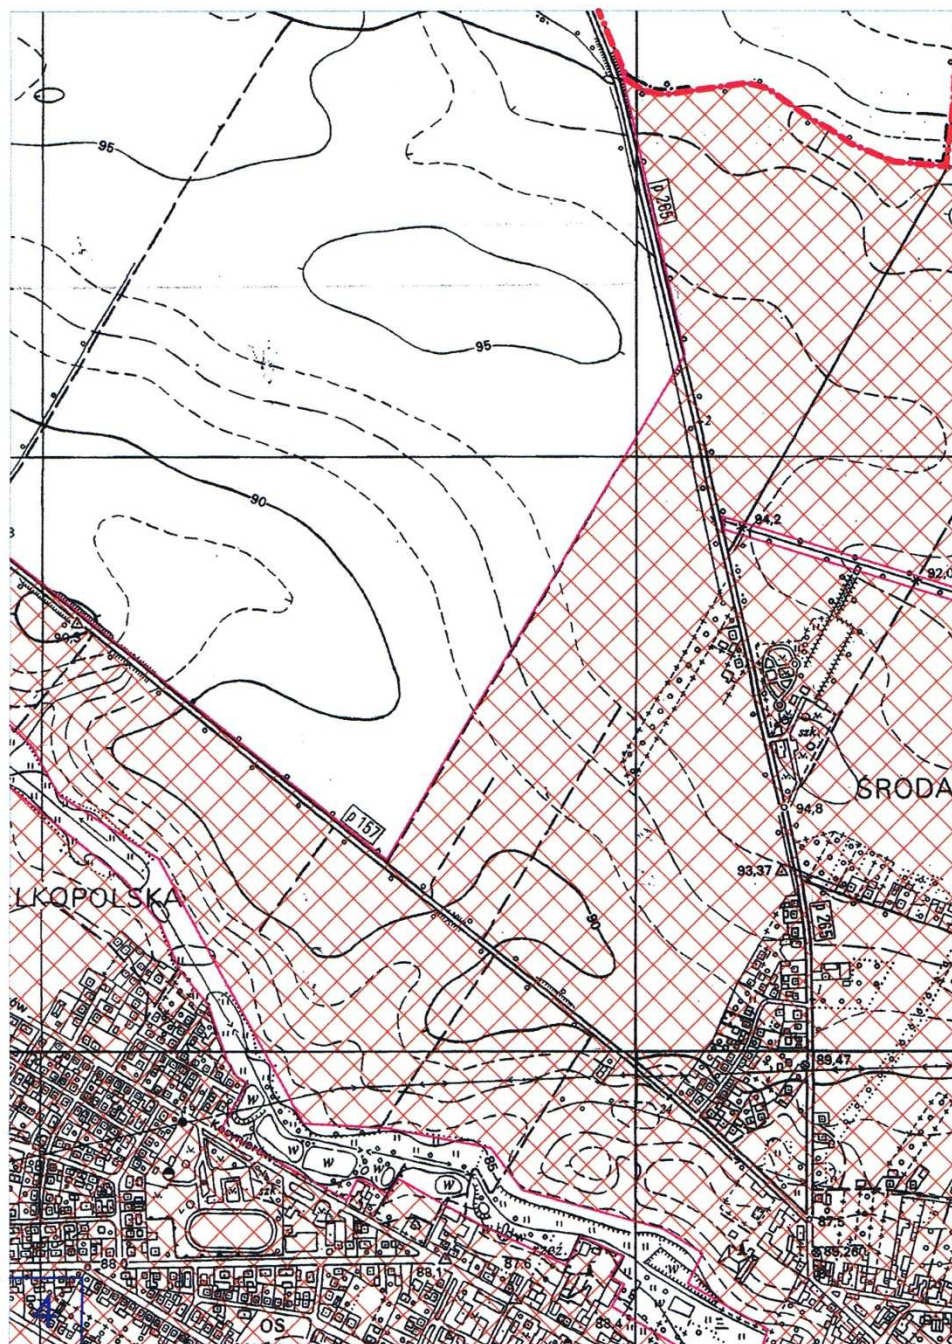

Załącznik do uchwały Nr XLIX/956/14
Sejmiku Województwa Wielkopolskiego
z dnia 29 września 2014 roku

OBSZAR I GRANICE
AGLOMERACJI ŚRODA WIELKOPOLSKA

Skala 1:10000

1 km

OBSZAR I GRANICE AGLOMERACJI ŚRODA WIELKOPOLSKA

Skala 1:10000

1 km

OBSZAR I GRANICE AGLOMERACJI ŚRODA WIELKOPOLSKA

Skala 1:10000

1 km

OBSZAR I GRANICE AGLOMERACJI ŚRODA WIELKOPOLSKA

Skala 1:10000

1 km

OBSZAR I GRANICE
AGLOMERACJI ŚRODA WIELKOPOLSKA

Skala 1:10000

1 km

OBSZAR I GRANICE AGLOMERACJI ŚRODA WIELKOPOLSKA

Skala 1:10000

1 km

OBSZAR I GRANICE AGLOMERACJI ŚRODA WIELKOPOLSKA

Skala 1:10000

OBSZAR I GRANICE AGLOMERACJI ŚRODA WIELKOPOLSKA

Skala 1:10000

1 km