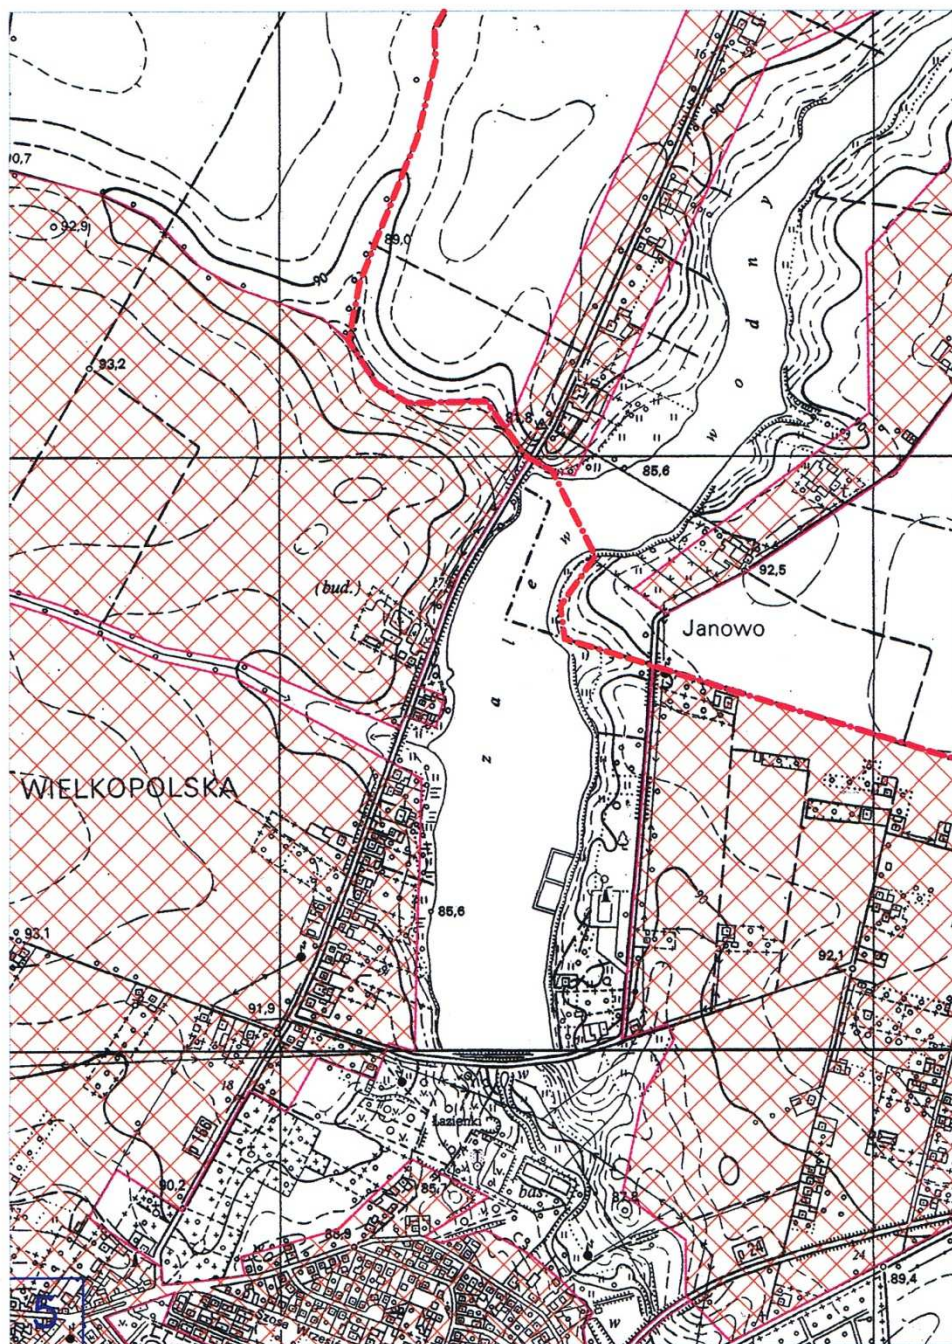

Załącznik do uchwały Nr XLIX/956/14
Sejmiku Województwa Wielkopolskiego
z dnia 29 września 2014 roku

OBSZAR I GRANICE
AGLOMERACJI ŚRODA WIELKOPOLSKA

Skala 1:10000

1 km

OBSZAR I GRANICE AGLOMERACJI ŚRODA WIELKOPOLSKA

Skala 1:10000

1 km

OBSZAR I GRANICE AGLOMERACJI ŚRODA WIELKOPOLSKA

Skala 1:10000

1 km

OBSZAR I GRANICE AGLOMERACJI ŚRODA WIELKOPOLSKA

Skala 1:10000

1 km

OBSZAR I GRANICE
AGLOMERACJI ŚRODA WIELKOPOLSKA

Skala 1:10000

1 km

OBSZAR I GRANICE AGLOMERACJI ŚRODA WIELKOPOLSKA

Skala 1:10000

1 km

OBSZAR I GRANICE AGLOMERACJI ŚRODA WIELKOPOLSKA

Skala 1:10000

OBSZAR I GRANICE AGLOMERACJI ŚRODA WIELKOPOLSKA

Skala 1:10000

1 km