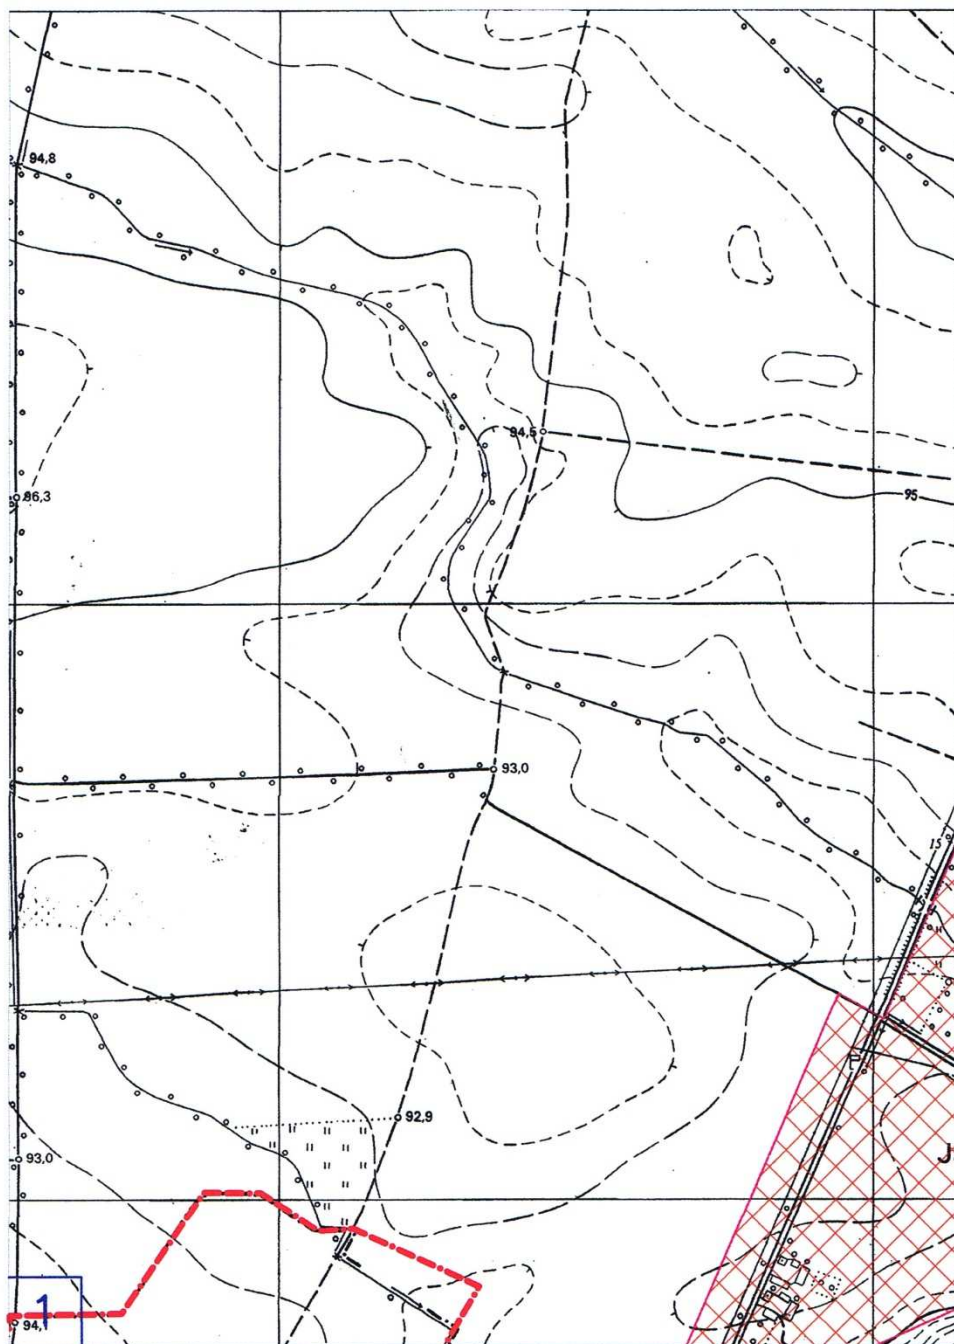

Załącznik do uchwały Nr XLIX/956/14
Sejmiku Województwa Wielkopolskiego
z dnia 29 września 2014 roku

OBSZAR I GRANICE
AGLOMERACJI ŚRODA WIELKOPOLSKA

Skala 1:10000

1 km

OBSZAR I GRANICE AGLOMERACJI ŚRODA WIELKOPOLSKA

Skala 1:10000

1 km

OBSZAR I GRANICE AGLOMERACJI ŚRODA WIELKOPOLSKA

Skala 1:10000

1 km

OBSZAR I GRANICE AGLOMERACJI ŚRODA WIELKOPOLSKA

Skala 1:10000

1 km

OBSZAR I GRANICE
AGLOMERACJI ŚRODA WIELKOPOLSKA

Skala 1:10000

1 km

OBSZAR I GRANICE AGLOMERACJI ŚRODA WIELKOPOLSKA

Skala 1:10000

1 km

OBSZAR I GRANICE AGLOMERACJI ŚRODA WIELKOPOLSKA

Skala 1:10000

OBSZAR I GRANICE AGLOMERACJI ŚRODA WIELKOPOLSKA

Skala 1:10000

1 km