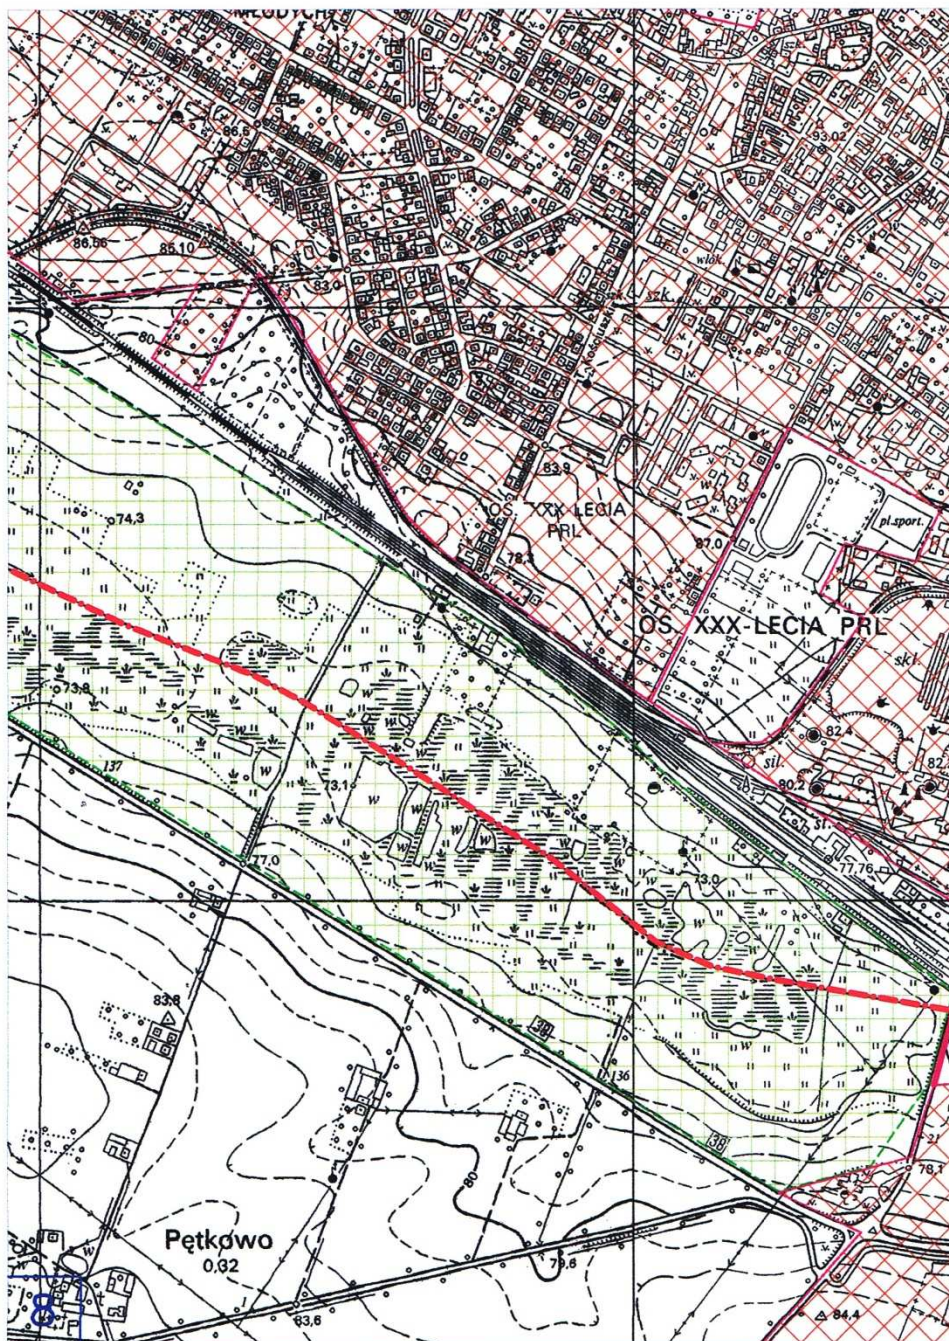

Załącznik do uchwały Nr XLIX/956/14
Sejmiku Województwa Wielkopolskiego
z dnia 29 września 2014 roku

OBSZAR I GRANICE
AGLOMERACJI ŚRODA WIELKOPOLSKA

Skala 1:10000

1 km

OBSZAR I GRANICE AGLOMERACJI ŚRODA WIELKOPOLSKA

Skala 1:10000

1 km

OBSZAR I GRANICE AGLOMERACJI ŚRODA WIELKOPOLSKA

Skala 1:10000

1 km

OBSZAR I GRANICE AGLOMERACJI ŚRODA WIELKOPOLSKA

Skala 1:10000

1 km

OBSZAR I GRANICE
AGLOMERACJI ŚRODA WIELKOPOLSKA

Skala 1:10000

1 km

OBSZAR I GRANICE AGLOMERACJI ŚRODA WIELKOPOLSKA

Skala 1:10000

1 km

OBSZAR I GRANICE AGLOMERACJI ŚRODA WIELKOPOLSKA

Skala 1:10000

1 km

OBSZAR I GRANICE AGLOMERACJI ŚRODA WIELKOPOLSKA

Skala 1:10000

1 km

OBSZAR I GRANICE AGLOMERACJI ŚRODA WIELKOPOLSKA

Skala 1:10000

1 km

OBSZAR I GRANICE AGLOMERACJI ŚRODA WIELKOPOLSKA