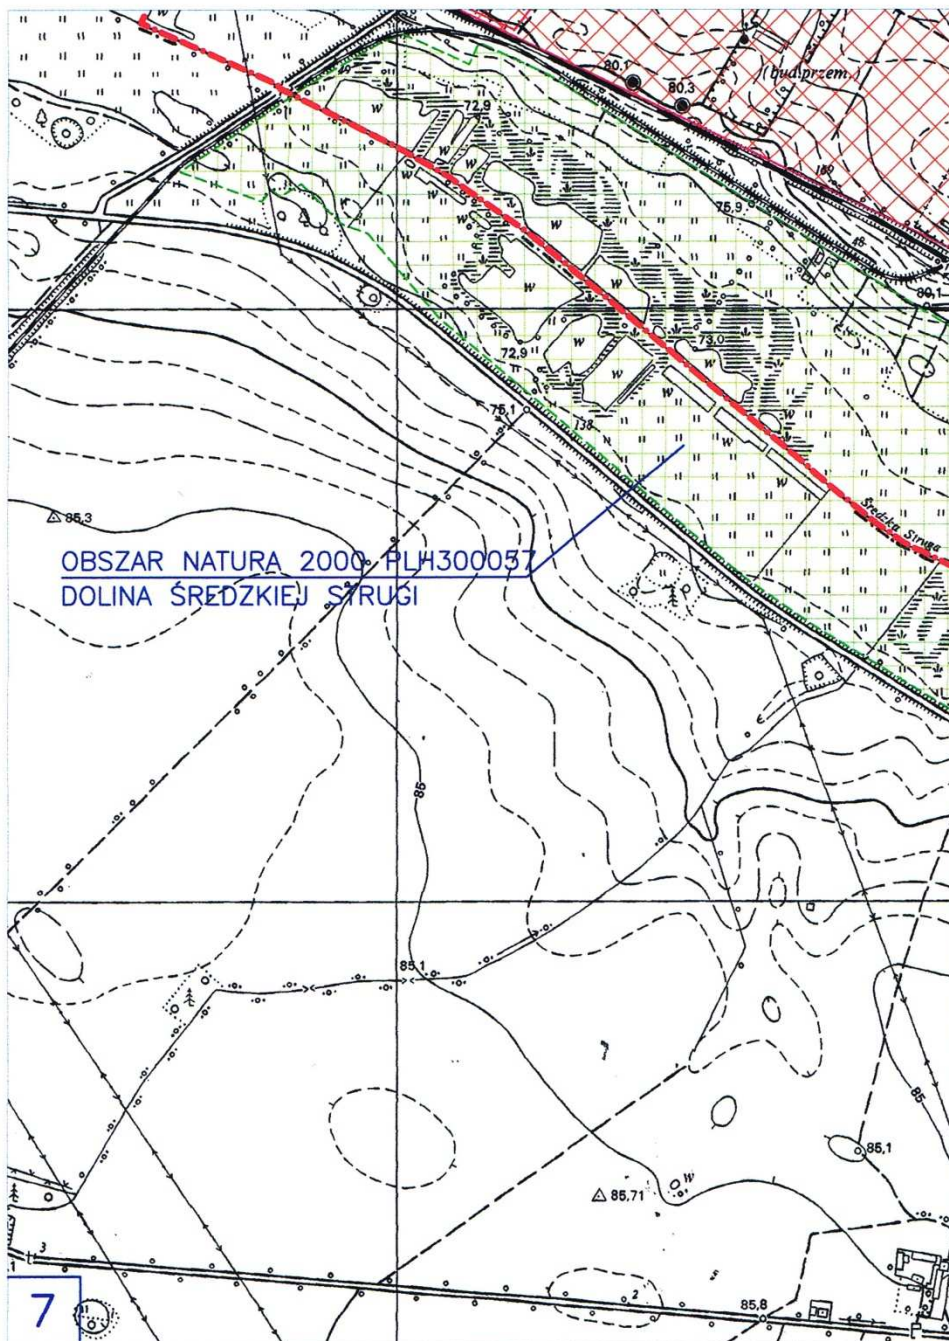

Załącznik do uchwały Nr XLIX/956/14
Sejmiku Województwa Wielkopolskiego
z dnia 29 września 2014 roku

OBSZAR I GRANICE
AGLOMERACJI ŚRODA WIELKOPOLSKA

Skala 1:10000

1 km

OBSZAR I GRANICE AGLOMERACJI ŚRODA WIELKOPOLSKA

Skala 1:10000

1 km

OBSZAR I GRANICE AGLOMERACJI ŚRODA WIELKOPOLSKA

Skala 1:10000

1 km

OBSZAR I GRANICE AGLOMERACJI ŚRODA WIELKOPOLSKA

Skala 1:10000

1 km

OBSZAR I GRANICE
AGLOMERACJI ŚRODA WIELKOPOLSKA

Skala 1:10000

1 km

OBSZAR I GRANICE AGLOMERACJI ŚRODA WIELKOPOLSKA

Skala 1:10000

1 km

OBSZAR I GRANICE AGLOMERACJI ŚRODA WIELKOPOLSKA

Skala 1:10000

1 km

OBSZAR I GRANICE AGLOMERACJI ŚRODA WIELKOPOLSKA

Skala 1:10000

1 km

OBSZAR I GRANICE AGLOMERACJI ŚRODA WIELKOPOLSKA

Skala 1:10000

1 km

OBSZAR I GRANICE AGLOMERACJI ŚRODA WIELKOPOLSKA