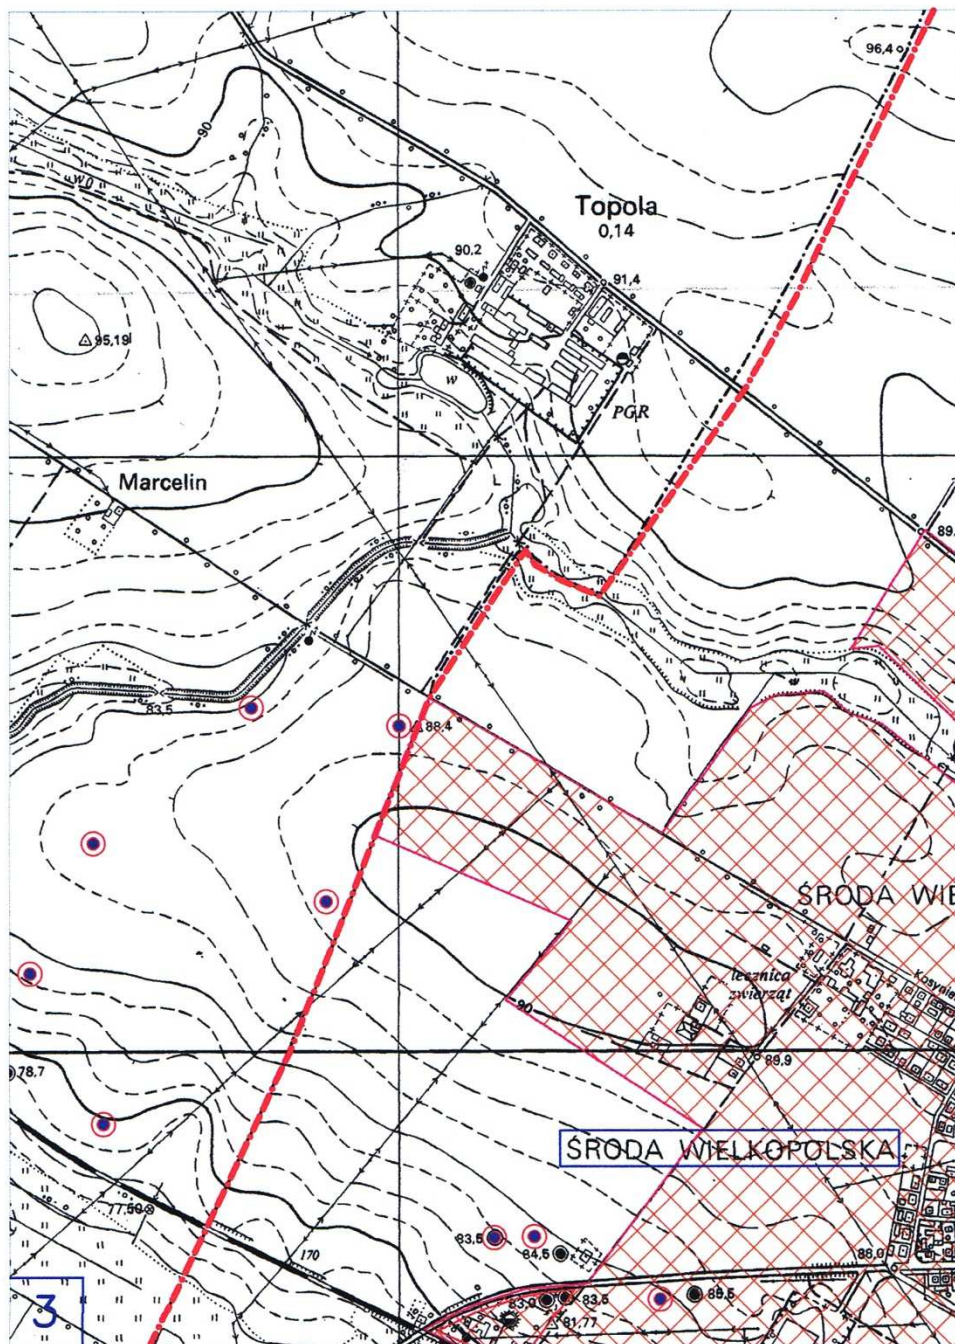

Załącznik do uchwały Nr XLIX/956/14
Sejmiku Województwa Wielkopolskiego
z dnia 29 września 2014 roku

OBSZAR I GRANICE
AGLOMERACJI ŚRODA WIELKOPOLSKA

Skala 1:10000

1 km

OBSZAR I GRANICE AGLOMERACJI ŚRODA WIELKOPOLSKA

Skala 1:10000

1 km

OBSZAR I GRANICE AGLOMERACJI ŚRODA WIELKOPOLSKA

Skala 1:10000

1 km

OBSZAR I GRANICE AGLOMERACJI ŚRODA WIELKOPOLSKA

Skala 1:10000

1 km

OBSZAR I GRANICE
AGLOMERACJI ŚRODA WIELKOPOLSKA

Skala 1:10000

1 km

OBSZAR I GRANICE AGLOMERACJI ŚRODA WIELKOPOLSKA

Skala 1:10000

1 km

OBSZAR I GRANICE AGLOMERACJI ŚRODA WIELKOPOLSKA

Skala 1:10000

OBSZAR I GRANICE AGLOMERACJI ŚRODA WIELKOPOLSKA

Skala 1:10000

1 km