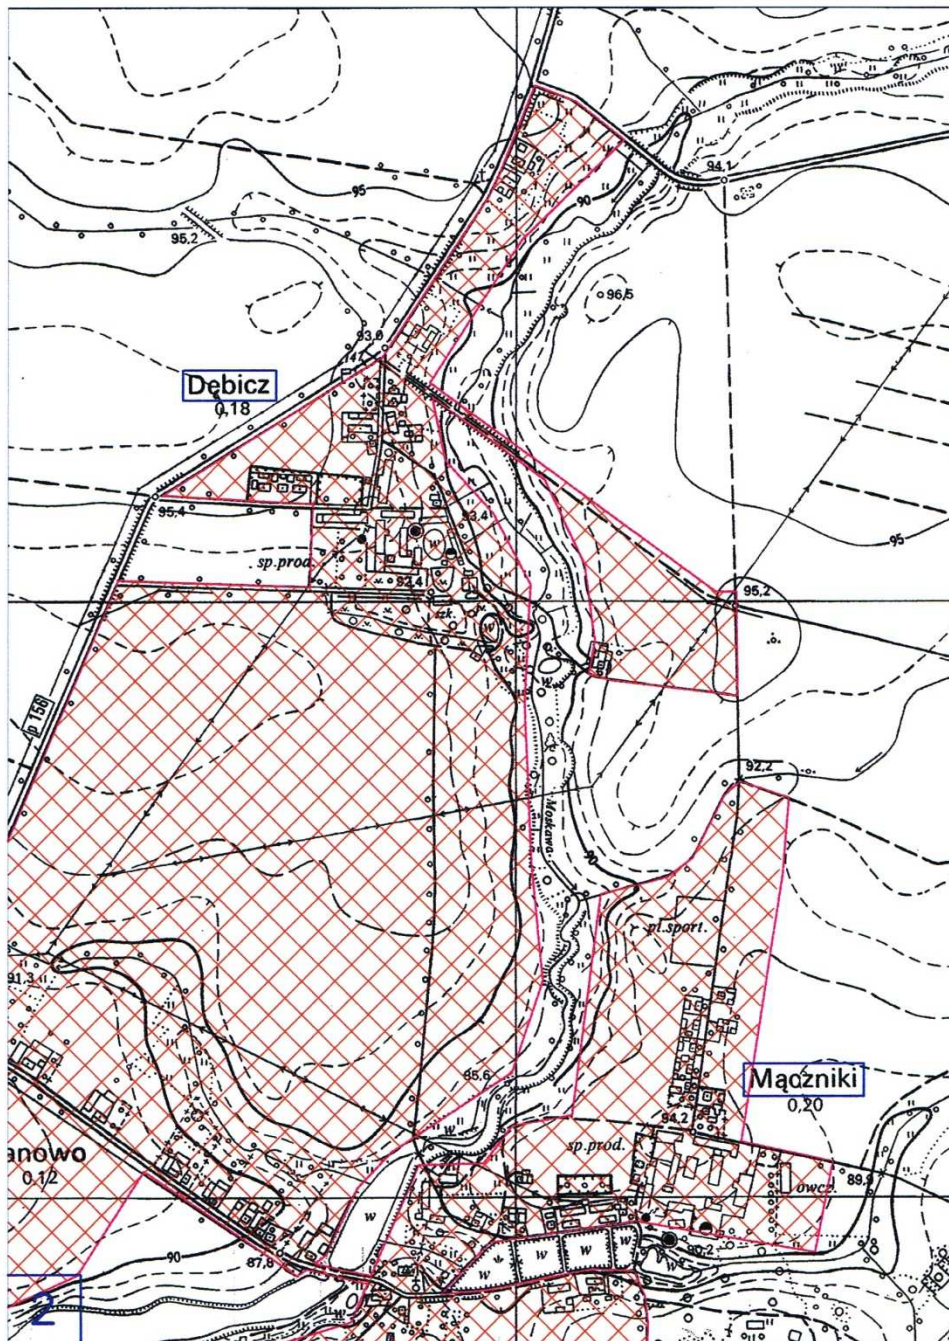

Załącznik do uchwały Nr XLIX/956/14
Sejmiku Województwa Wielkopolskiego
z dnia 29 września 2014 roku

OBSZAR I GRANICE
AGLOMERACJI ŚRODA WIELKOPOLSKA

Skala 1:10000

1 km

OBSZAR I GRANICE AGLOMERACJI ŚRODA WIELKOPOLSKA

Skala 1:10000

1 km

OBSZAR I GRANICE AGLOMERACJI ŚRODA WIELKOPOLSKA

Skala 1:10000

1 km

OBSZAR I GRANICE AGLOMERACJI ŚRODA WIELKOPOLSKA

Skala 1:10000

1 km

OBSZAR I GRANICE
AGLOMERACJI ŚRODA WIELKOPOLSKA

Skala 1:10000

1 km

OBSZAR I GRANICE AGLOMERACJI ŚRODA WIELKOPOLSKA

Skala 1:10000

1 km

OBSZAR I GRANICE AGLOMERACJI ŚRODA WIELKOPOLSKA

Skala 1:10000

OBSZAR I GRANICE AGLOMERACJI ŚRODA WIELKOPOLSKA

Skala 1:10000

1 km