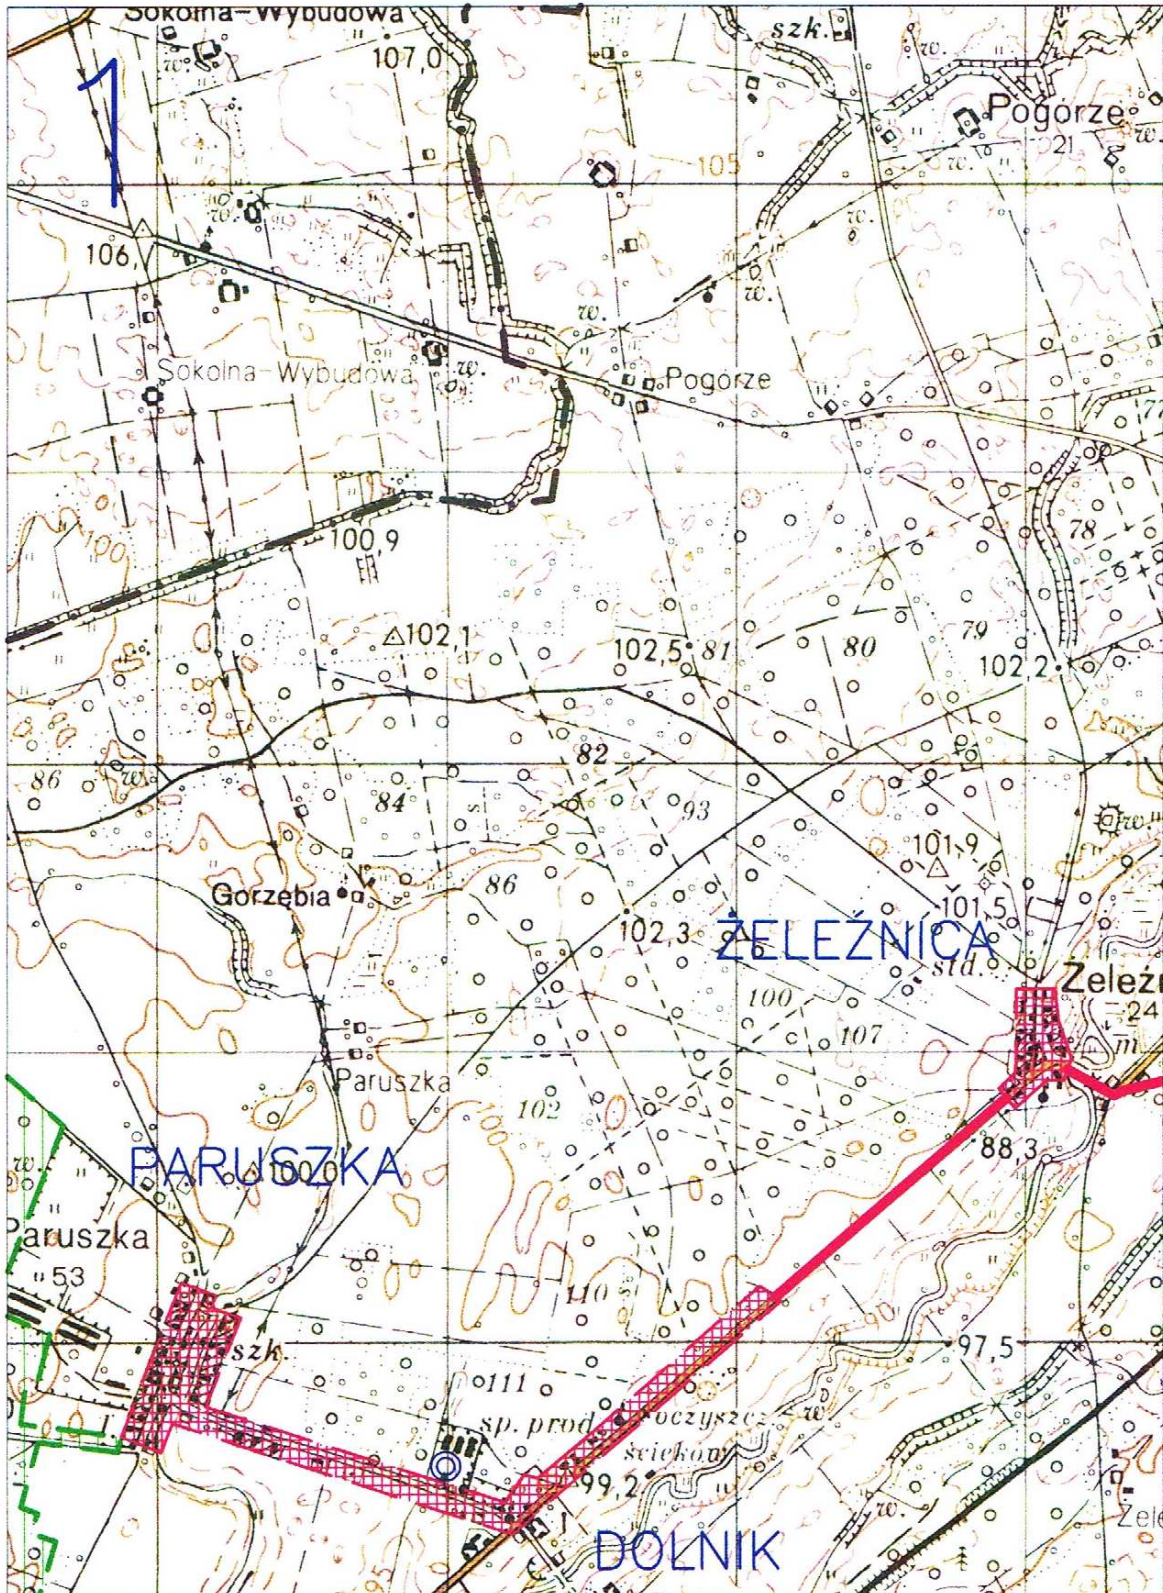

SCHEMAT PODZIAŁU MAPY NA ARKUSZE

OBSZAR I GRANICE AGLOMERACJI KRAJENKA

Skala 1:25000

1 km

OBSZAR I GRANICE
AGLOMERACJI
KRAJENKA

Skala 1:25000

1 km

OBSZAR I GRANICE AGLOMERACJI KRAJENKA

Skala 1:25000

1 km

OBSZAR I GRANICE
AGLOMERACJI
KRAJENKA

Skala 1:25000

1 km

OBSZAR I GRANICE AGLOMERACJI KRAJENKA

Skala 1:25000

1 km

OBSZAR I GRANICE
AGLOMERACJI
KRAJENKA

Skala 1:25000

1 km