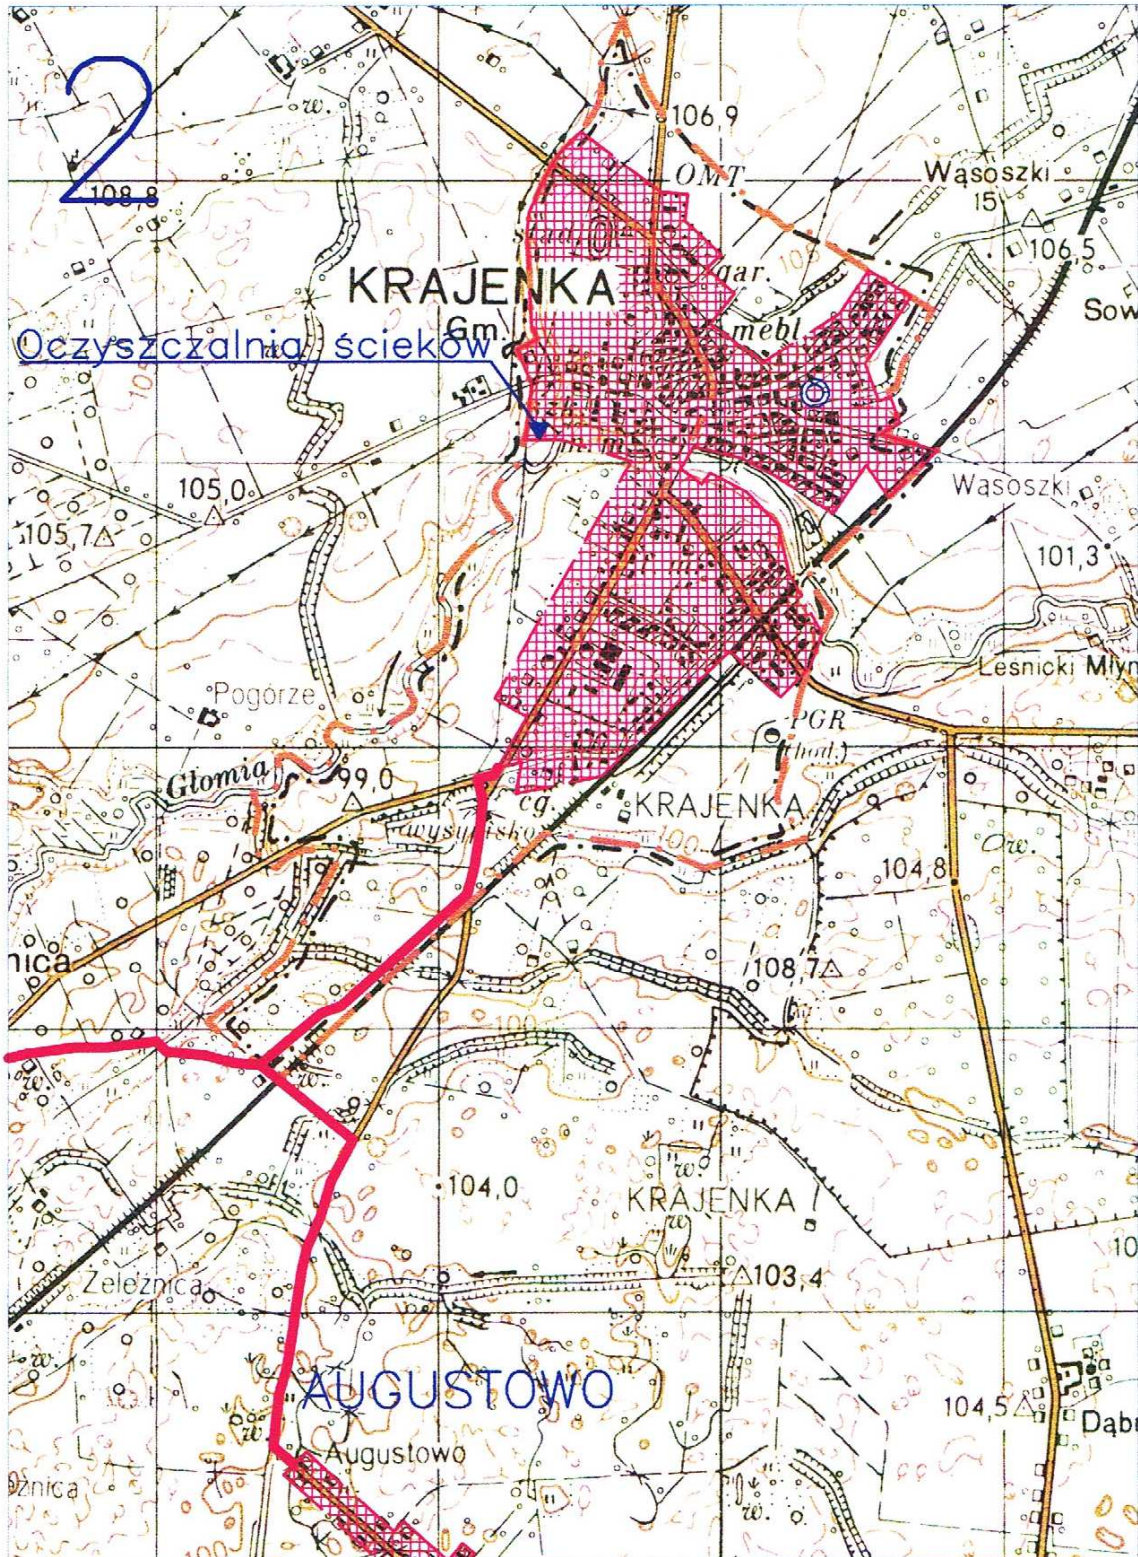

SCHEMAT PODZIAŁU MAPY NA ARKUSZE

OBSZAR I GRANICE AGLOMERACJI KRAJENKA

Skala 1:25000

1 km

OBSZAR I GRANICE
AGLOMERACJI
KRAJENKA

Skala 1:25000

1 km

OBSZAR I GRANICE AGLOMERACJI KRAJENKA

Skala 1:25000

1 km

OBSZAR I GRANICE
AGLOMERACJI
KRAJENKA

Skala 1:25000

1 km

OBSZAR I GRANICE AGLOMERACJI KRAJENKA

Skala 1:25000

1 km

OBSZAR I GRANICE
AGLOMERACJI
KRAJENKA

Skala 1:25000

1 km