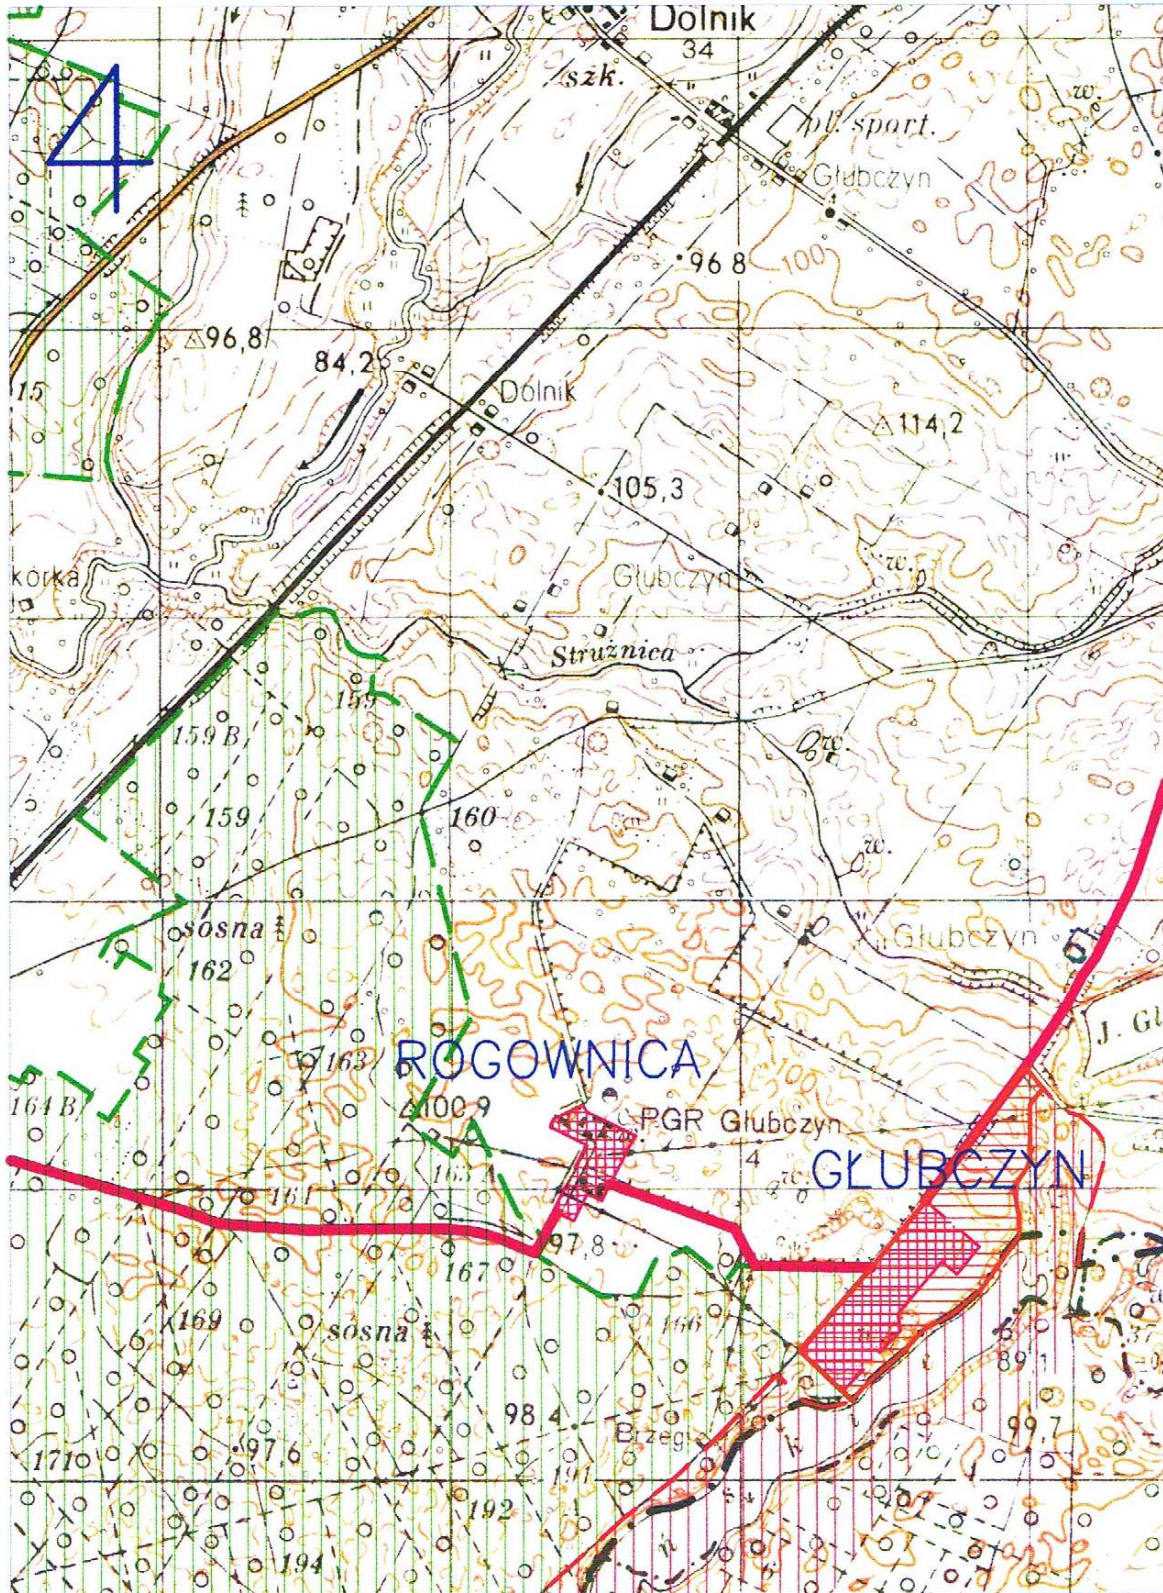

SCHEMAT PODZIAŁU MAPY NA ARKUSZE

OBSZAR I GRANICE AGLOMERACJI KRAJENKA

Skala 1:25000

1 km

OBSZAR I GRANICE
AGLOMERACJI
KRAJENKA

Skala 1:25000

1 km

OBSZAR I GRANICE AGLOMERACJI KRAJENKA

Skala 1:25000

1 km

OBSZAR I GRANICE
AGLOMERACJI
KRAJENKA

Skala 1:25000

1 km

OBSZAR I GRANICE AGLOMERACJI KRAJENKA

Skala 1:25000

1 km

OBSZAR I GRANICE
AGLOMERACJI
KRAJENKA

Skala 1:25000

1 km