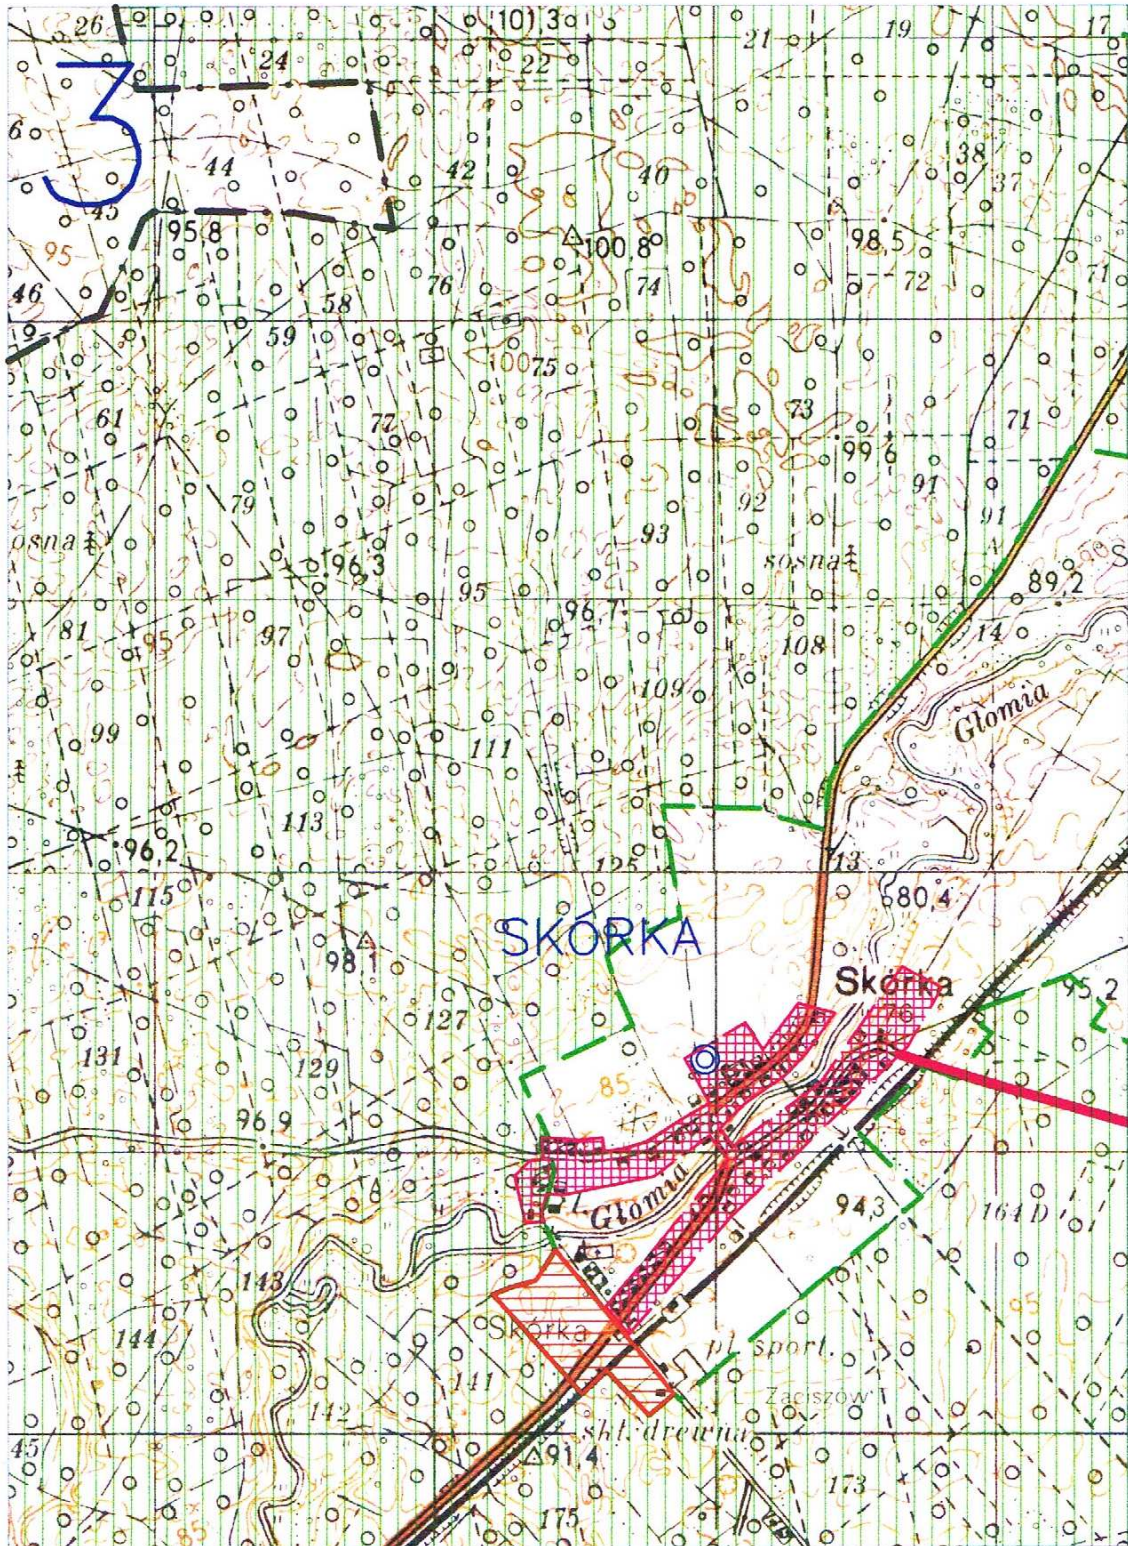

SCHEMAT PODZIAŁU MAPY NA ARKUSZE

OBSZAR I GRANICE AGLOMERACJI KRAJENKA

Skala 1:25000

1 km

OBSZAR I GRANICE
AGLOMERACJI
KRAJENKA

Skala 1:25000

1 km

OBSZAR I GRANICE AGLOMERACJI KRAJENKA

Skala 1:25000

1 km

OBSZAR I GRANICE
AGLOMERACJI
KRAJENKA

Skala 1:25000

1 km

OBSZAR I GRANICE AGLOMERACJI KRAJENKA

Skala 1:25000

1 km

OBSZAR I GRANICE
AGLOMERACJI
KRAJENKA

Skala 1:25000

1 km