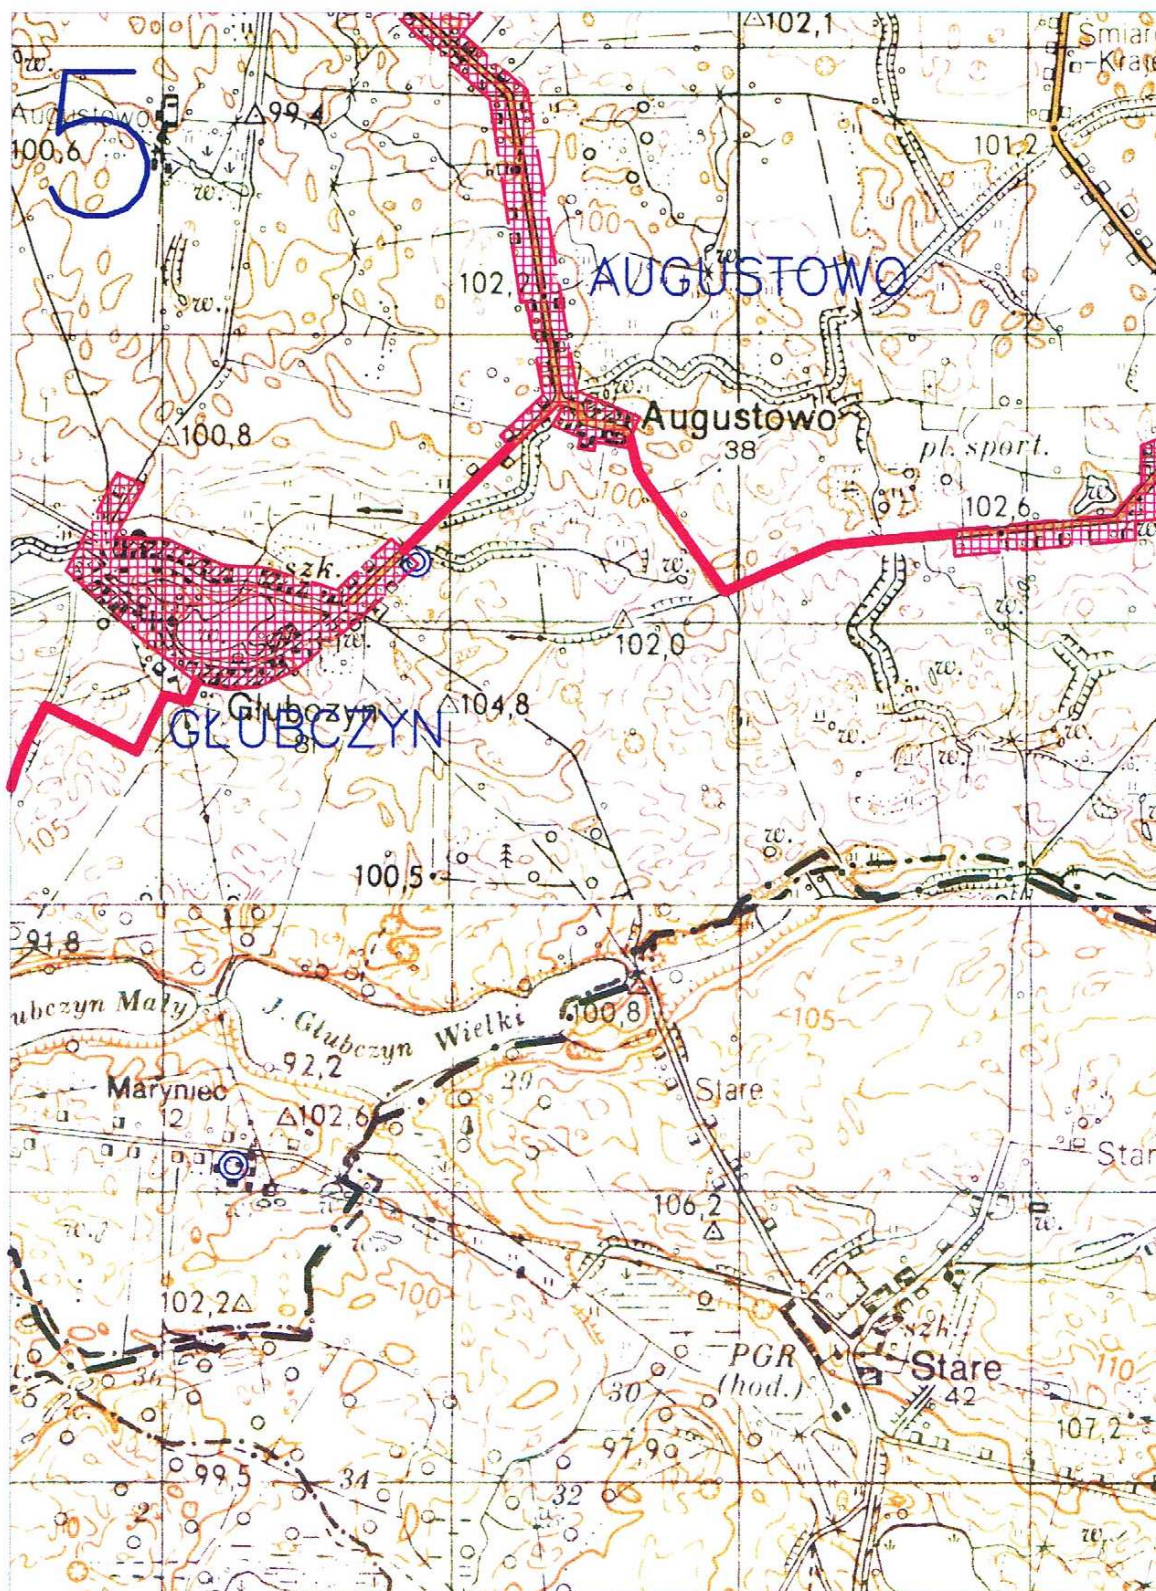

SCHEMAT PODZIAŁU MAPY NA ARKUSZE

OBSZAR I GRANICE AGLOMERACJI KRAJENKA

Skala 1:25000

1 km

OBSZAR I GRANICE
AGLOMERACJI
KRAJENKA

Skala 1:25000

1 km

OBSZAR I GRANICE AGLOMERACJI KRAJENKA

Skala 1:25000

1 km

OBSZAR I GRANICE
AGLOMERACJI
KRAJENKA

Skala 1:25000

1 km

OBSZAR I GRANICE AGLOMERACJI KRAJENKA

Skala 1:25000

1 km

OBSZAR I GRANICE
AGLOMERACJI
KRAJENKA

Skala 1:25000

1 km