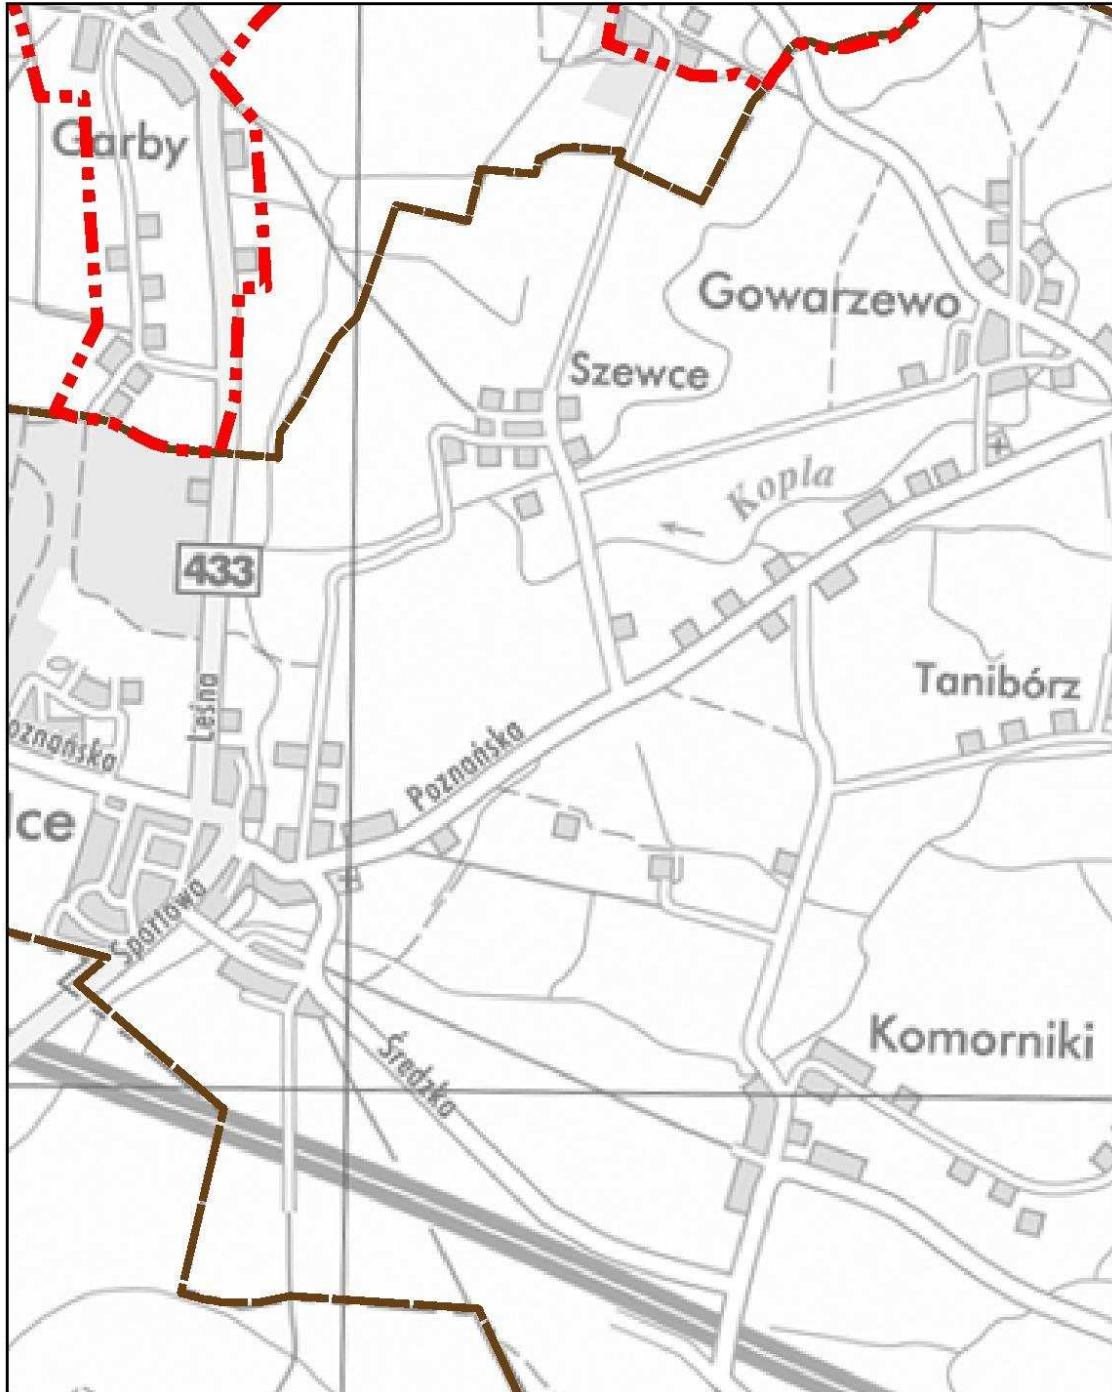

Aglomeracja Poznań

1 : 25 000

Ark. 29/31