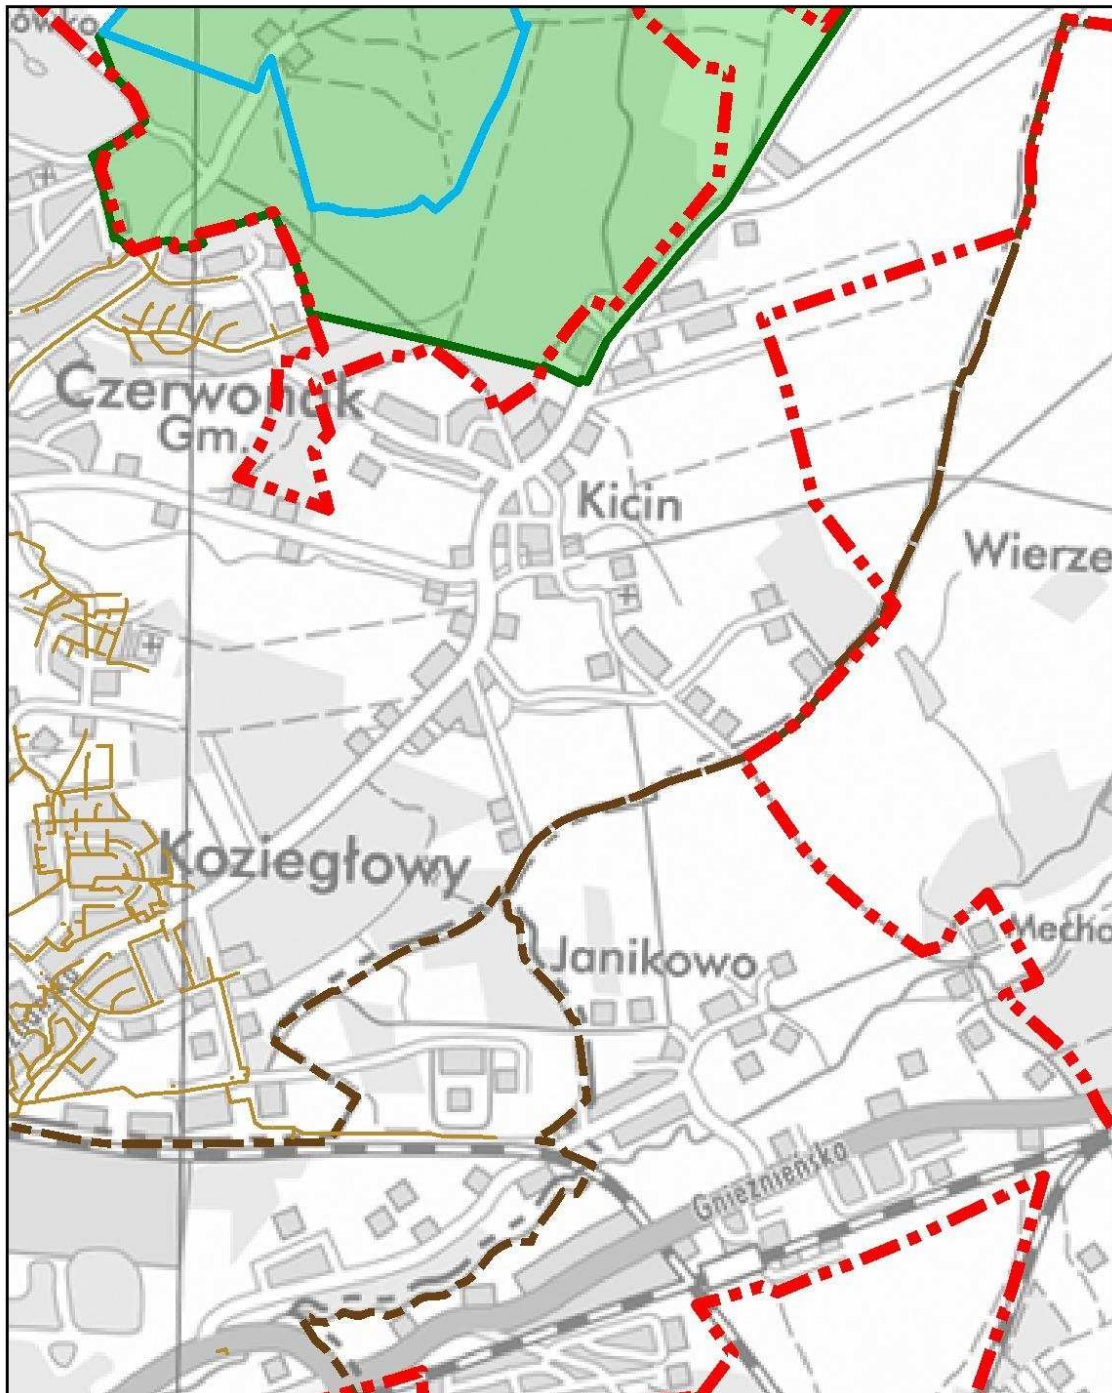

Aglomeracja Poznań

Ark. 13/31