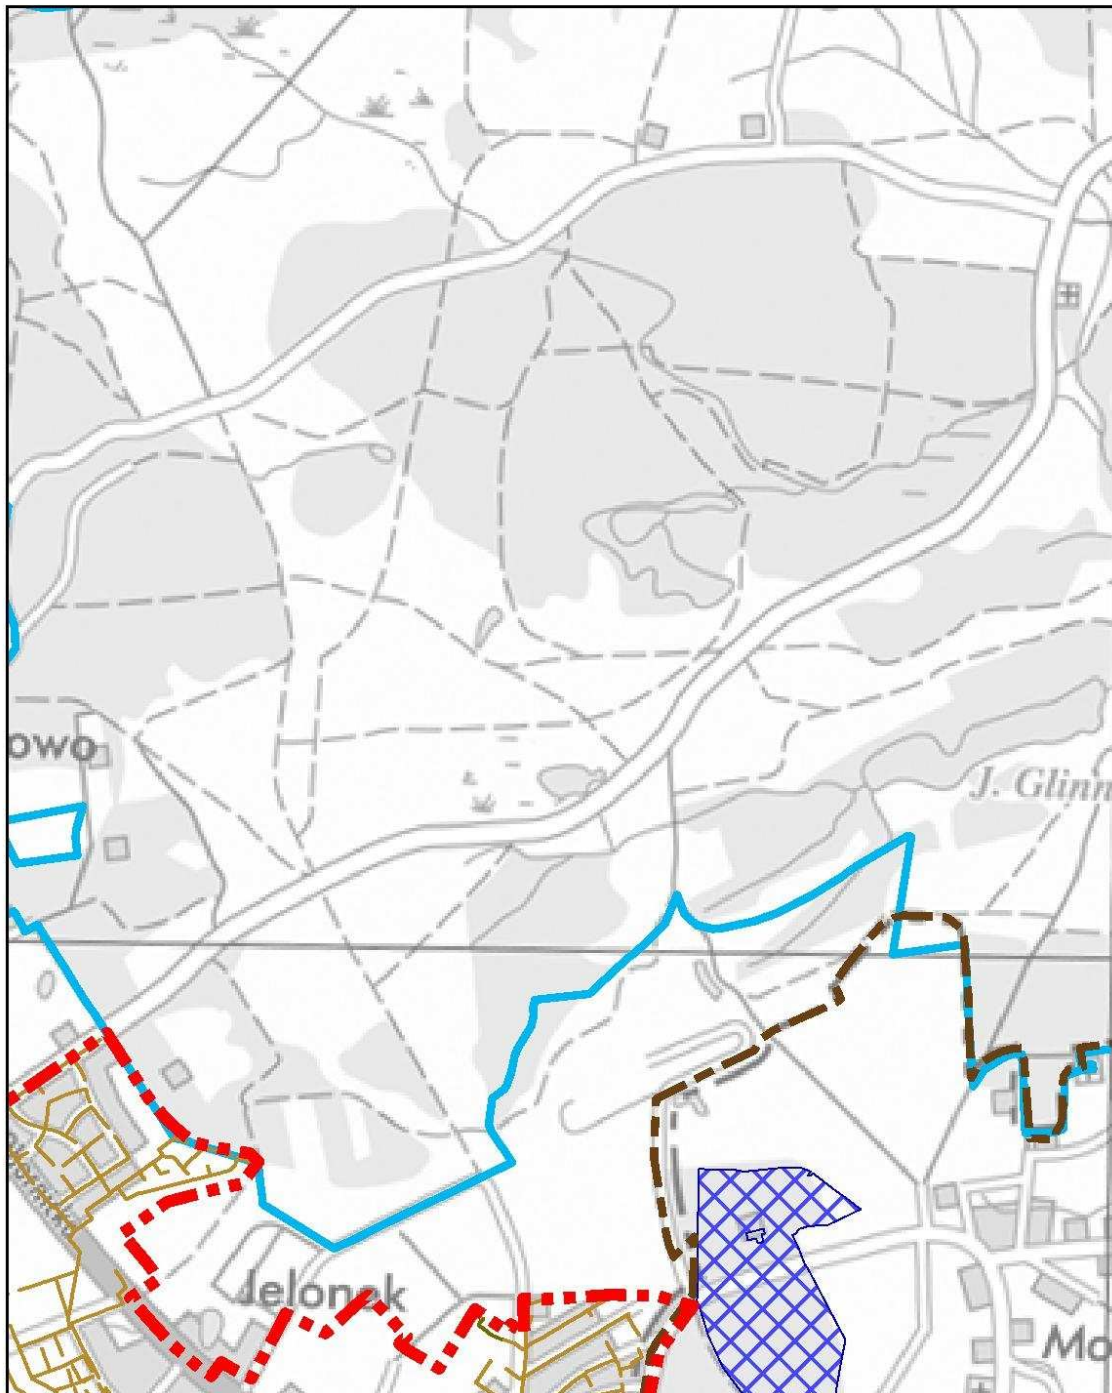

Aglomeracja Poznań

Schemat podziału mapy

Legenda

- | | | | |
|----|----------------------------|--|---|
| 15 | Numer arkusza mapy | | Obszar specjalnej ochrony ptaków Natura 2000 |
| ● | Oczyszczalnia ścieków | | Specjalny obszar ochrony siedlisk Natura 2000 |
| | Granica Aglomeracji Poznań | | Obszary Chronionego Krajobrazu |
| | Użytki ekologiczne | | Parki Krajobrazowe |
| | kanalizacja sanitarna | | Strefa ochrony ujęć wody |
| | kanalizacja ogólnospławna | | Strefa ochrony bezpośredniej |
| | Granica gmin | | Strefa ochrony pośredniej |
| | Rezerwy Przyrody | | Podkład Topograficzny |

Aglomeracja Poznań

Ark. 1/31

Aglomeracja Poznań

1 : 25 000

Ark. 2/31

Aglomeracja Poznań

Ark. 3/31

Aglomeracja Poznań

Ark. 4/31

Aglomeracja Poznań

Ark. 5/31

Aglomeracja Poznań

Ark. 6/31

Aglomeracja Poznań

Ark. 7/31

Aglomeracja Poznań