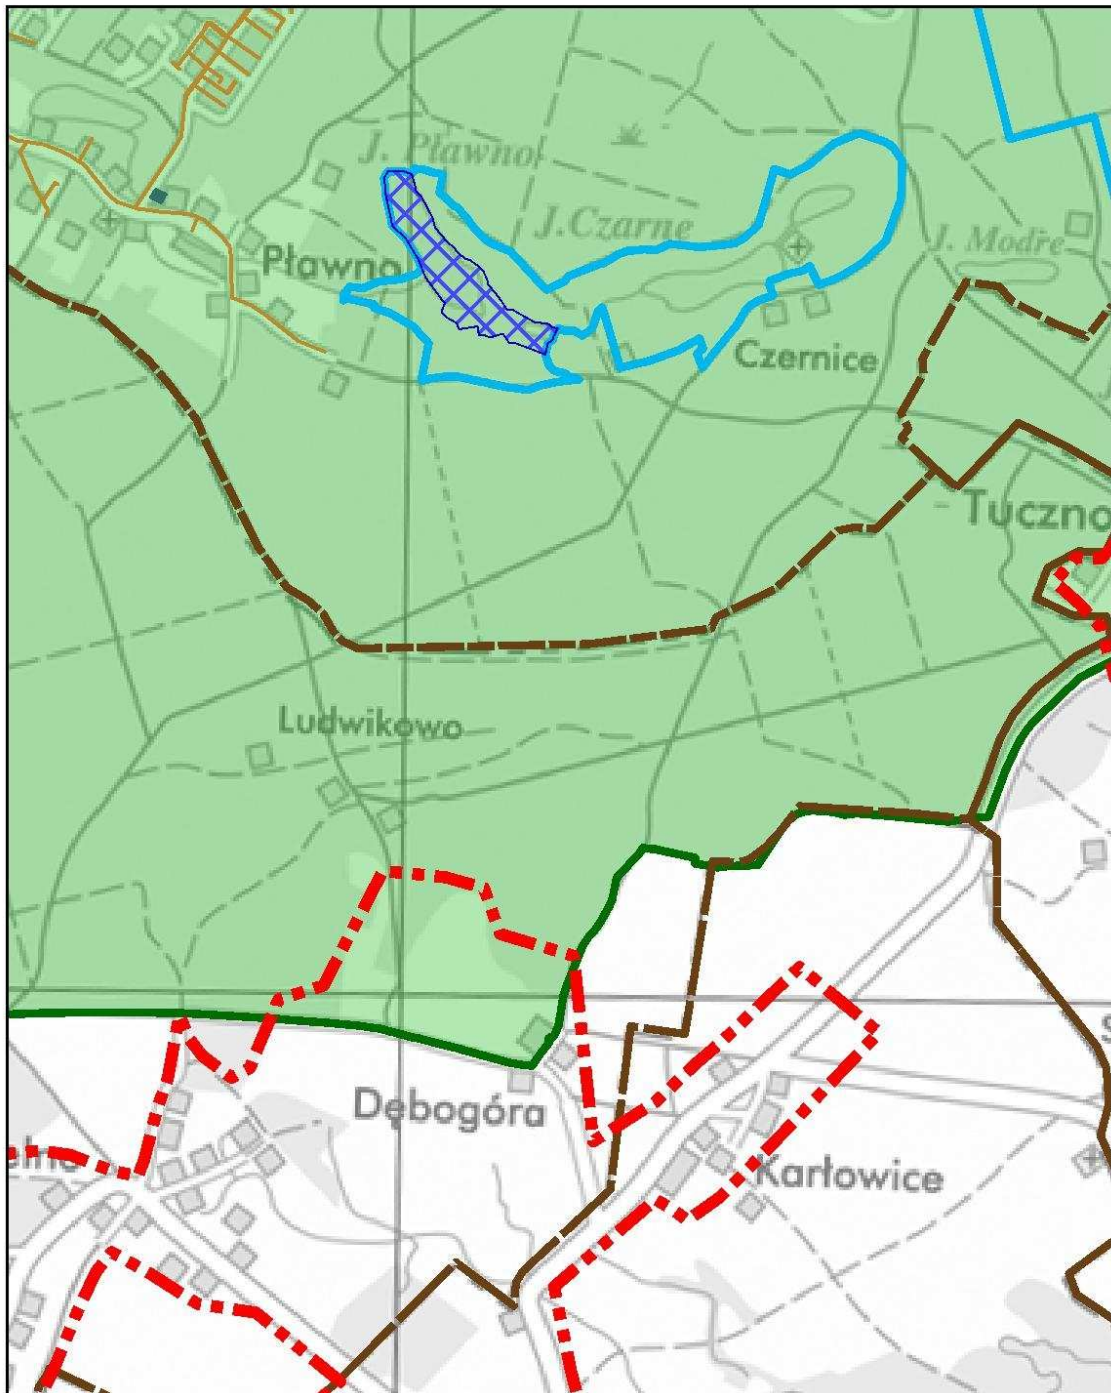

Aglomeracja Poznań

Ark. 5/31