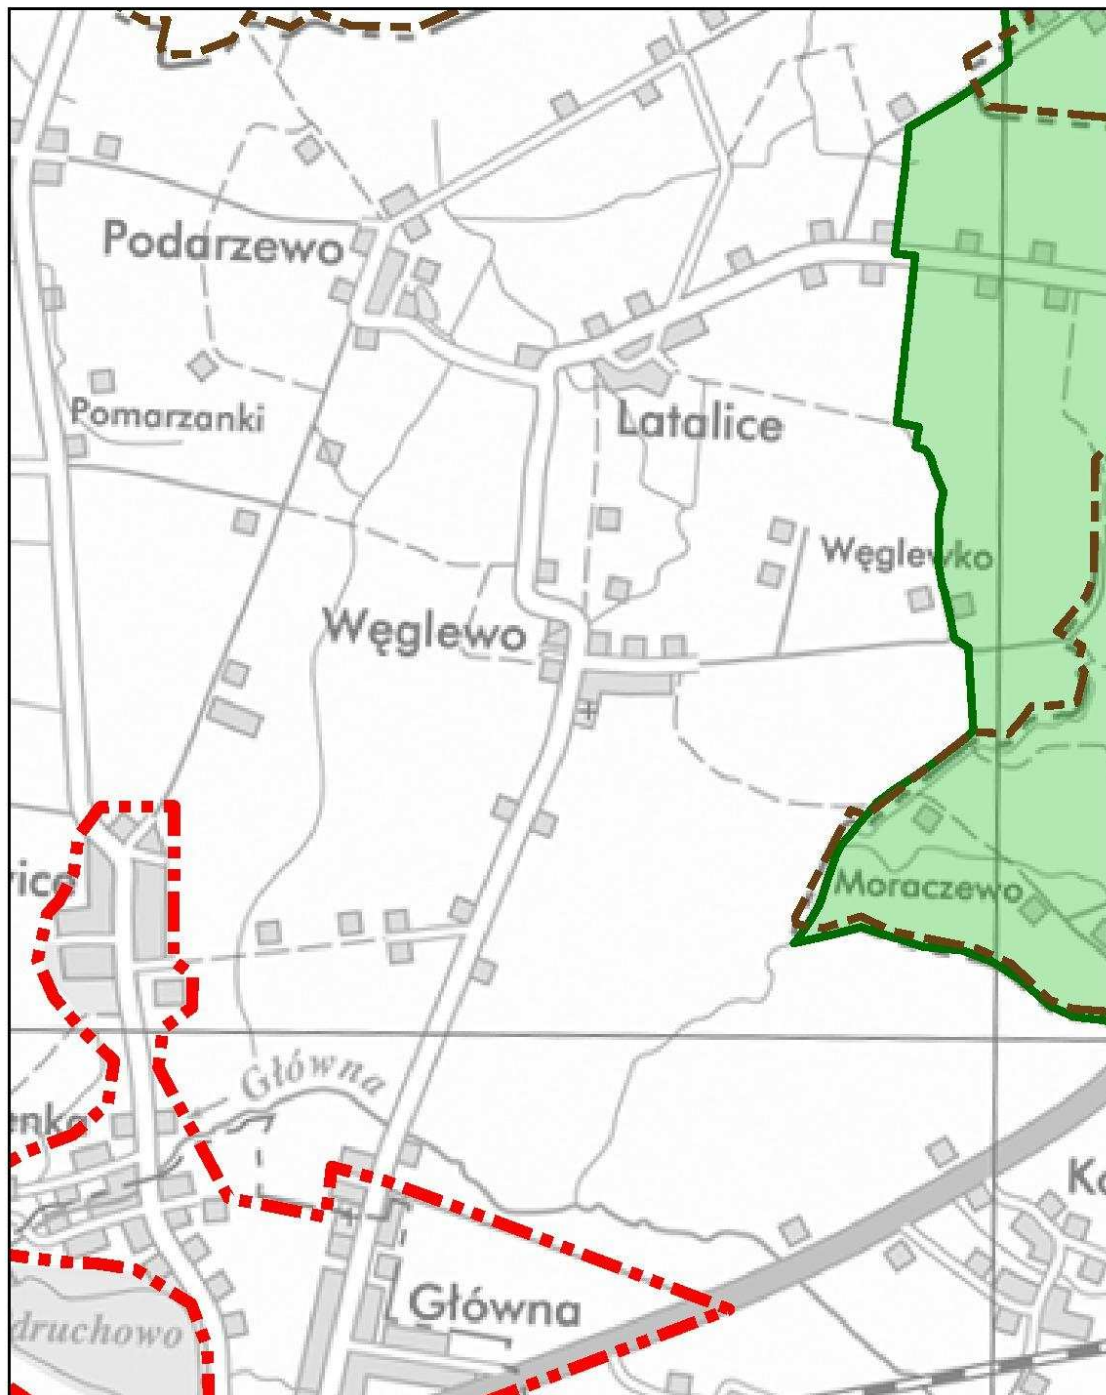

Aglomeracja Poznań

Ark. 8/31