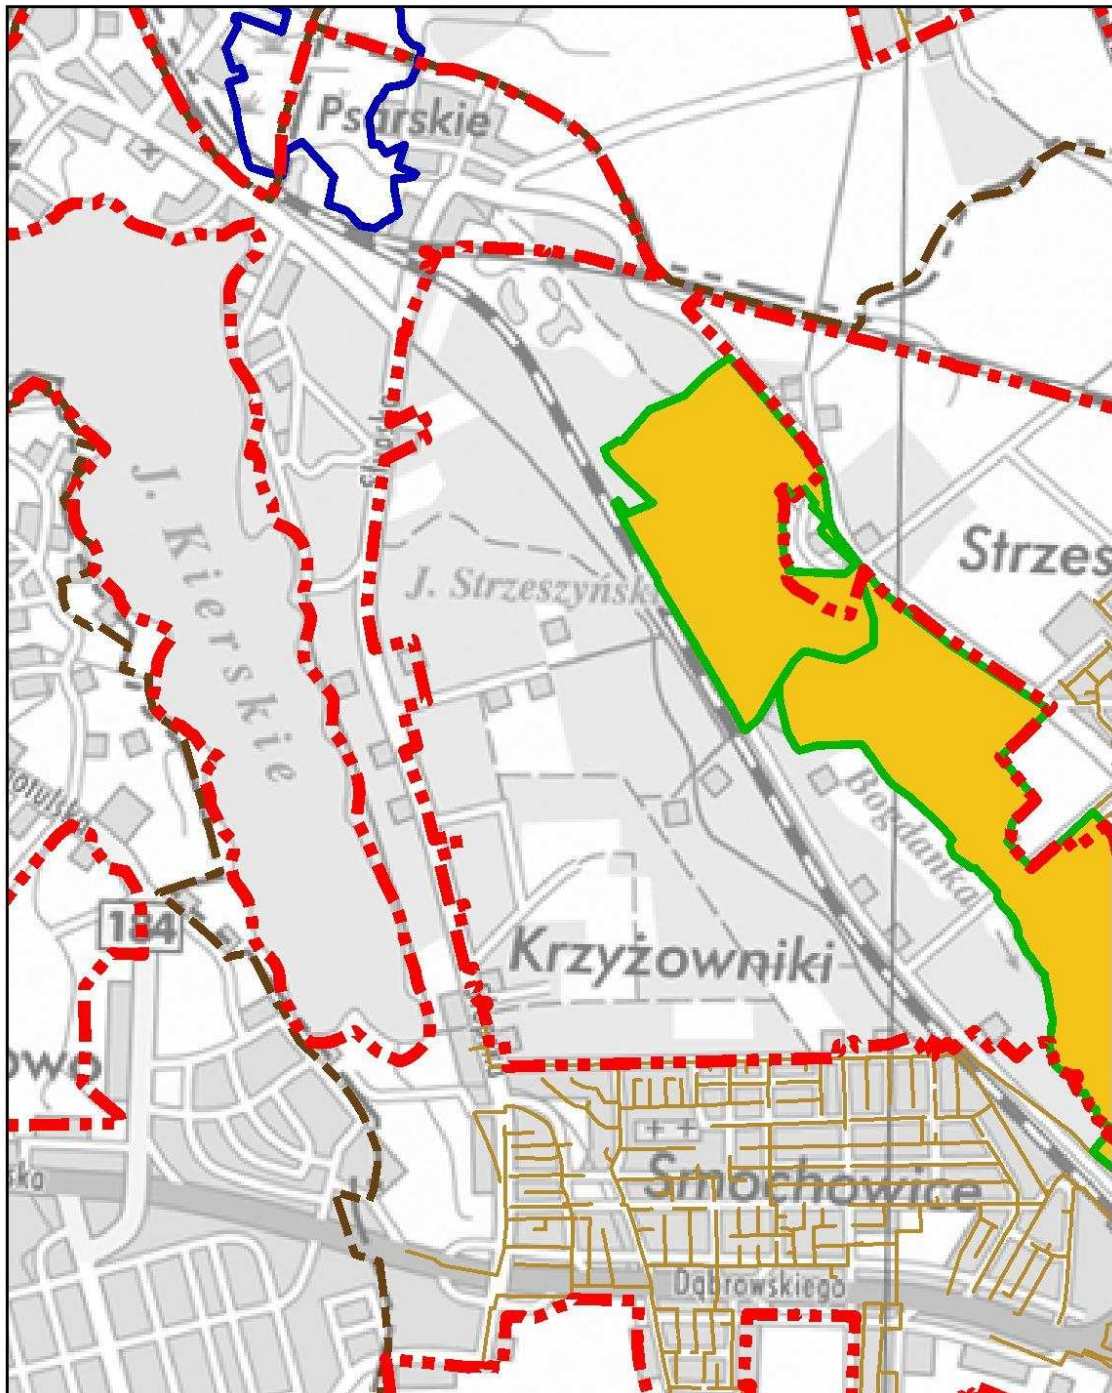

Aglomeracja Poznań

Schemat podziału mapy

Legenda

- | | | | |
|----|----------------------------|--|---|
| 15 | Numer arkusza mapy | | Obszar specjalnej ochrony ptaków Natura 2000 |
| ● | Oczyszczalnia ścieków | | Specjalny obszar ochrony siedlisk Natura 2000 |
| | Granica Aglomeracji Poznań | | Obszary Chronionego Krajobrazu |
| | Użytki ekologiczne | | Parki Krajobrazowe |
| | kanalizacja sanitarna | | Strefa ochrony ujęć wody |
| | kanalizacja ogólnospławna | | Strefa ochrony bezpośredniej |
| | Granica gmin | | Strefa ochrony pośredniej |
| | Rezerwy Przyrody | | Podkład Topograficzny |

Ark. 8/31

Aglomeracja Poznań

Ark. 9/31

Aglomeracja Poznań

Ark. 10/31

Aglomeracja Poznań

Ark. 11/31

Aglomeracja Poznań