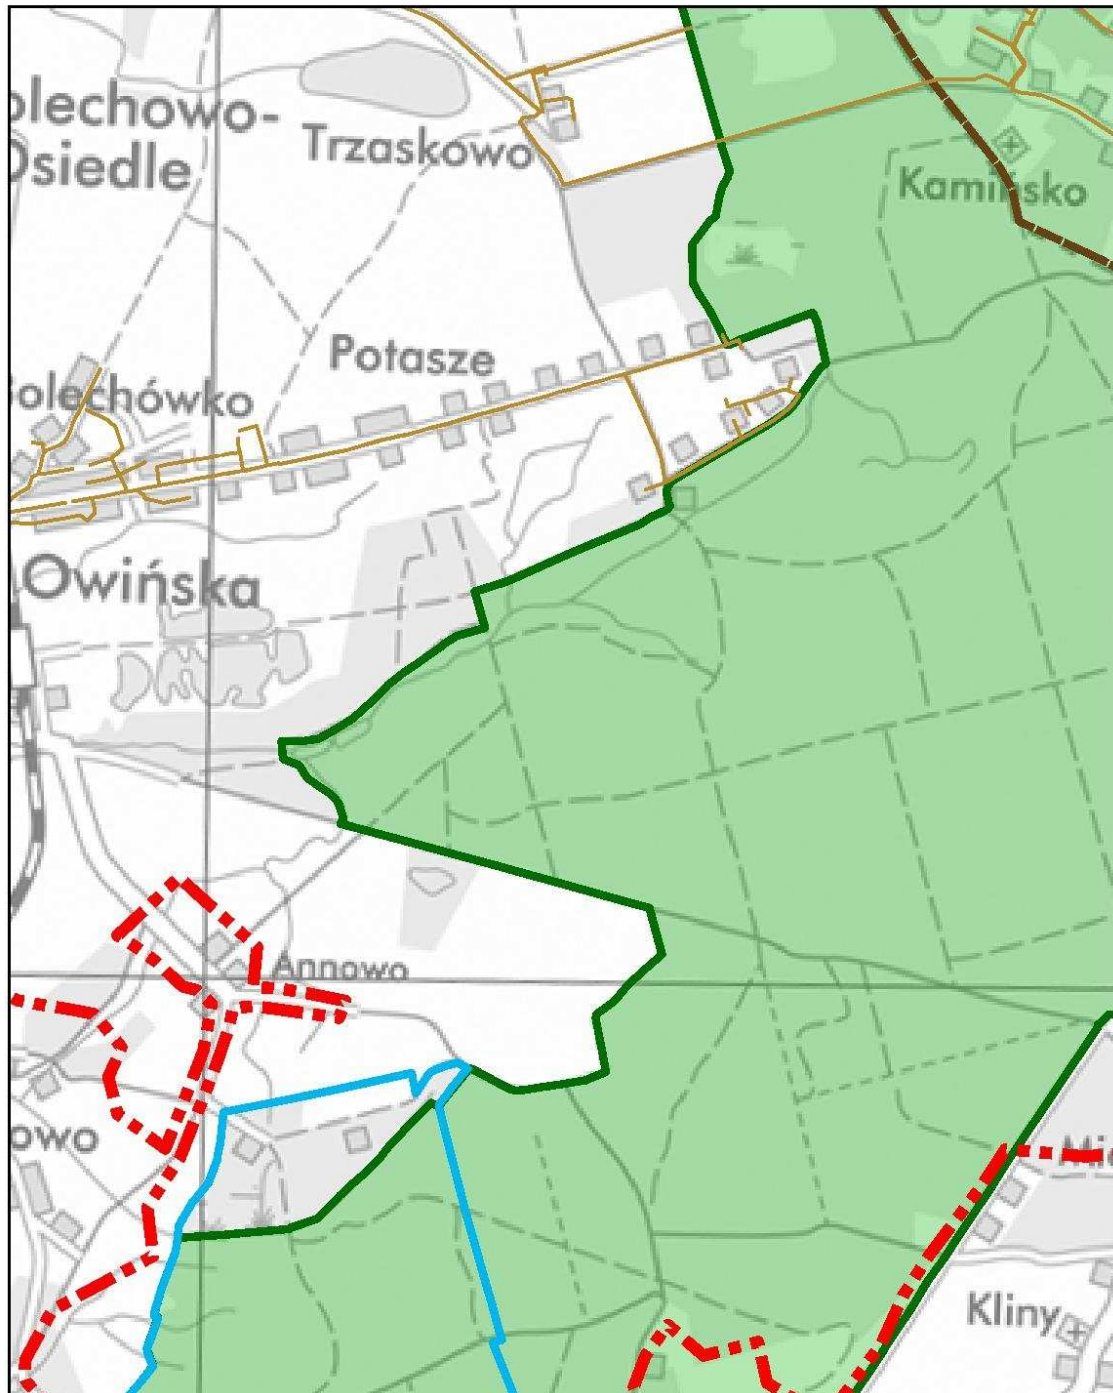

Aglomeracja Poznań

Ark. 4/31