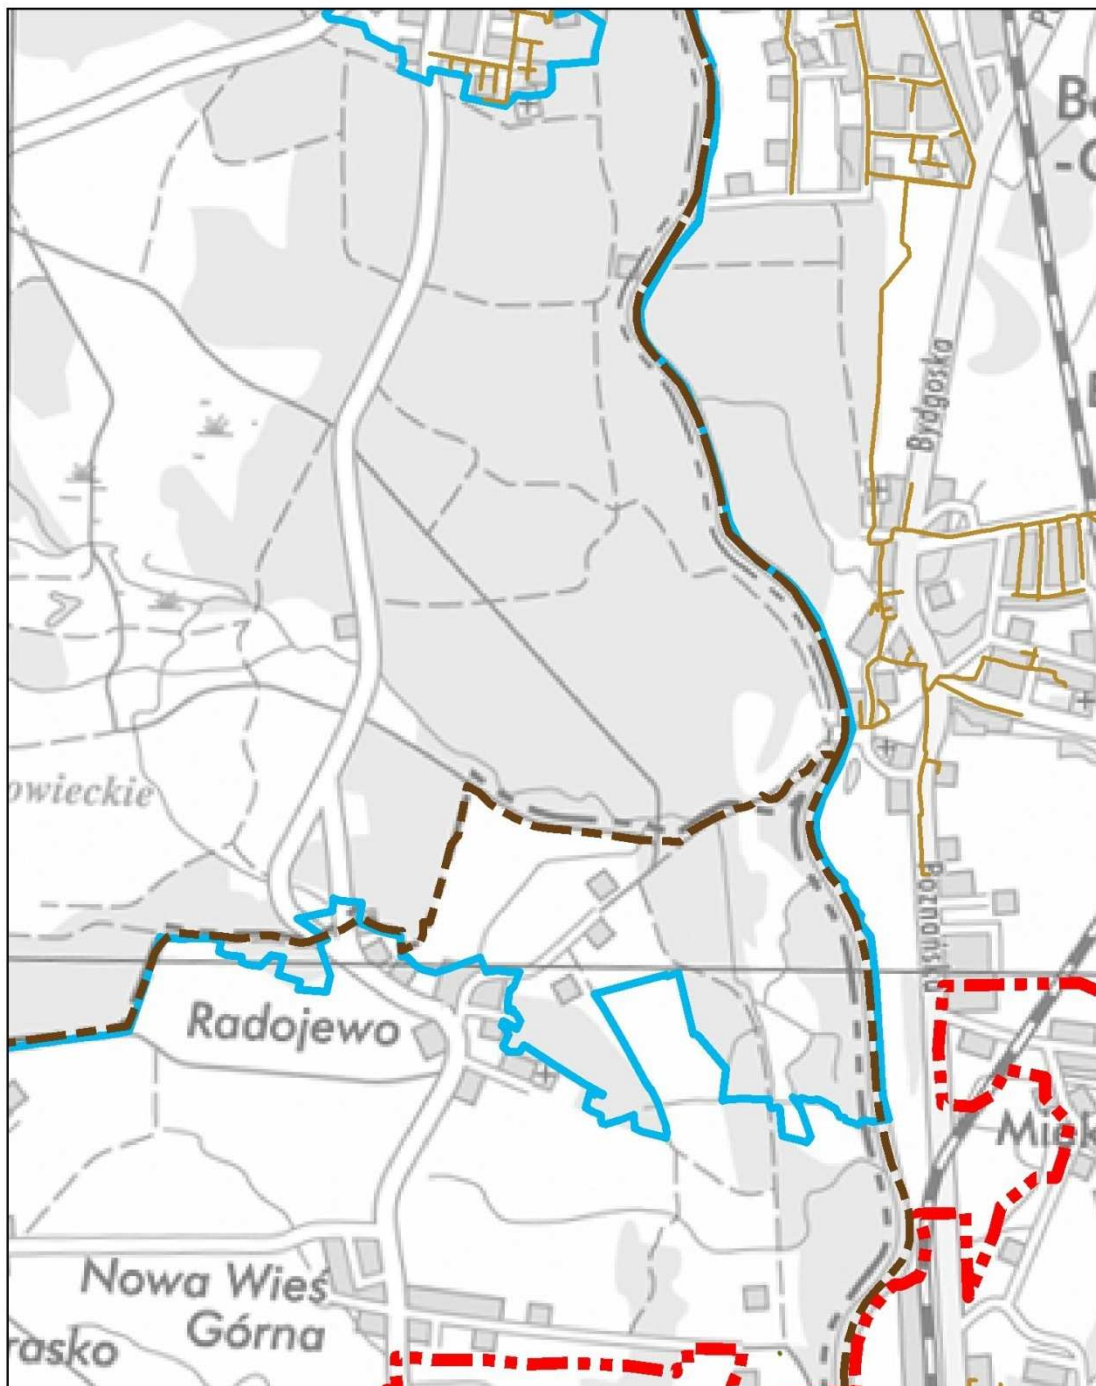

Aglomeracja Poznań

Schemat podziału mapy

Legenda

- | | | | |
|----|----------------------------|--|---|
| 15 | Numer arkusza mapy | | Obszar specjalnej ochrony ptaków Natura 2000 |
| ● | Oczyszczalnia ścieków | | Specjalny obszar ochrony siedlisk Natura 2000 |
| | Granica Aglomeracji Poznań | | Obszary Chronionego Krajobrazu |
| | Użytki ekologiczne | | Parki Krajobrazowe |
| | kanalizacja sanitarna | | Strefa ochrony ujęć wody |
| | kanalizacja ogólnospławna | | Strefa ochrony bezpośredniej |
| | Granica gmin | | Strefa ochrony pośredniej |
| | Rezerwy Przyrody | | Podkład Topograficzny |

Aglomeracja Poznań

Ark. 1/31

Aglomeracja Poznań

1 : 25 000

Ark. 2/31

Aglomeracja Poznań

Ark. 3/31

Aglomeracja Poznań