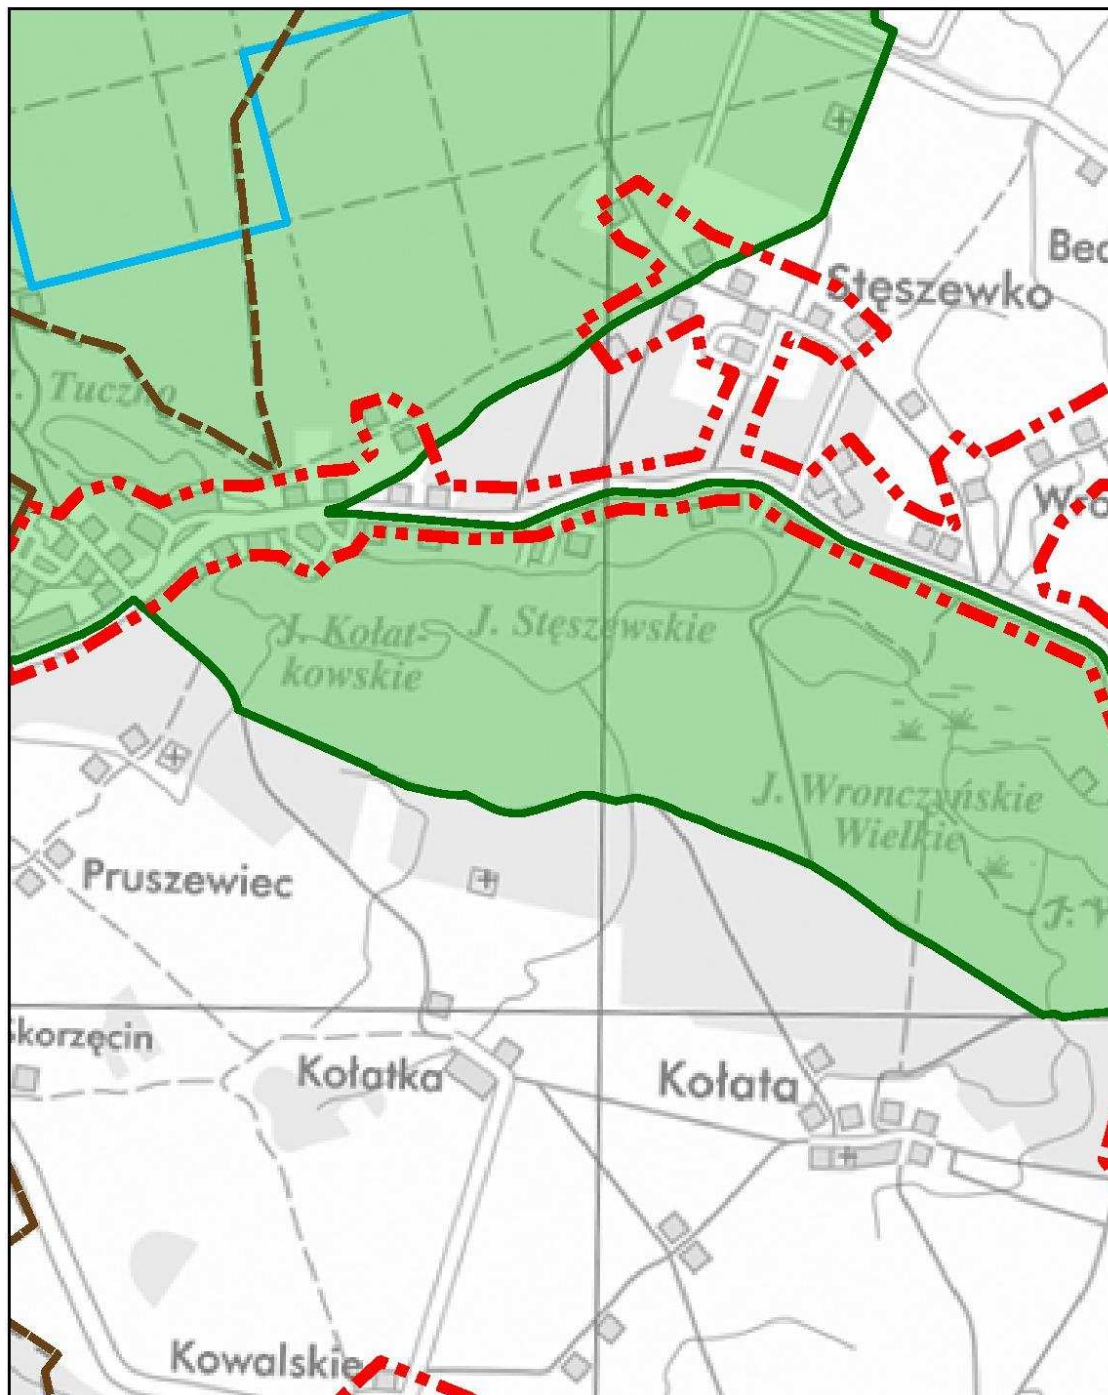

Aglomeracja Poznań

Schemat podziału mapy

Legenda

- | | | | |
|----|----------------------------|--|---|
| 15 | Numer arkusza mapy | | Obszar specjalnej ochrony ptaków Natura 2000 |
| ● | Oczyszczalnia ścieków | | Specjalny obszar ochrony siedlisk Natura 2000 |
| | Granica Aglomeracji Poznań | | Obszary Chronionego Krajobrazu |
| | Użytki ekologiczne | | Parki Krajobrazowe |
| | kanalizacja sanitarna | | Strefa ochrony ujęć wody |
| | kanalizacja ogólnospławna | | Strefa ochrony bezpośredniej |
| | Granica gmin | | Strefa ochrony pośredniej |
| | Rezerwy Przyrody | | Podkład Topograficzny |

Ark. 4/31

Aglomeracja Poznań

Ark. 5/31

Aglomeracja Poznań

Ark. 6/31

Aglomeracja Poznań

Ark. 7/31

Aglomeracja Poznań