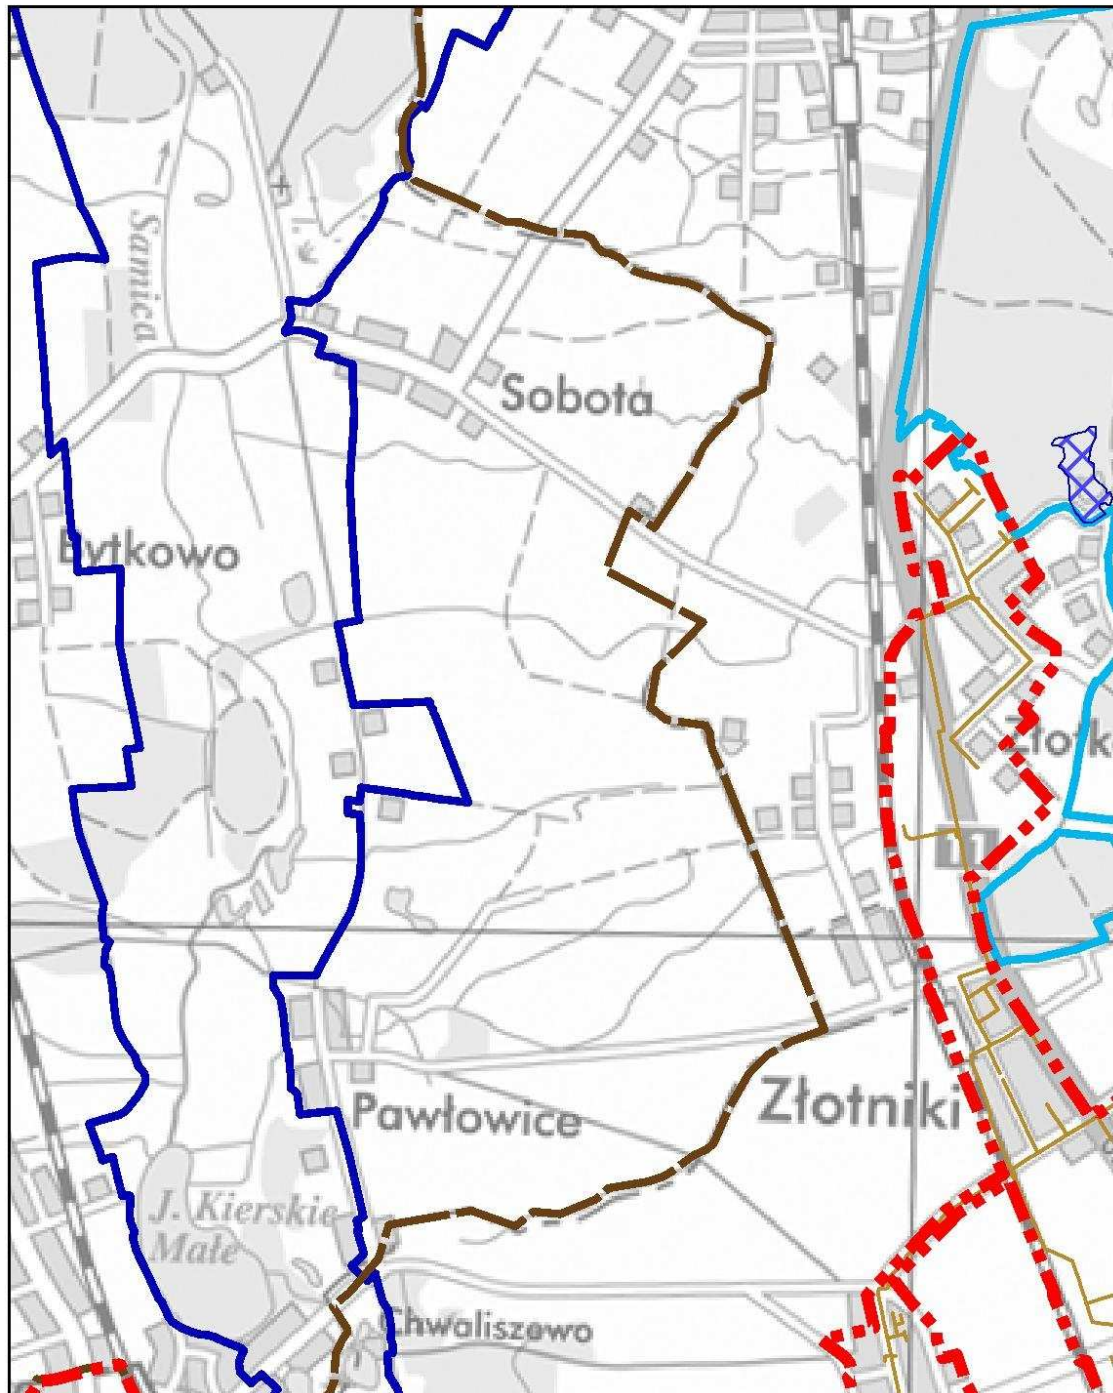

Aglomeracja Poznań

Schemat podziału mapy

Legenda

- | | | | |
|----|----------------------------|--|---|
| 15 | Numer arkusza mapy | | Obszar specjalnej ochrony ptaków Natura 2000 |
| ● | Oczyszczalnia ścieków | | Specjalny obszar ochrony siedlisk Natura 2000 |
| | Granica Aglomeracji Poznań | | Obszary Chronionego Krajobrazu |
| | Użytki ekologiczne | | Parki Krajobrazowe |
| | kanalizacja sanitarna | | Strefa ochrony ujęć wody |
| | kanalizacja ogólnospławna | | Strefa ochrony bezpośredniej |
| | Granica gmin | | Strefa ochrony pośredniej |
| | Rezerwy Przyrody | | Podkład Topograficzny |

Aglomeracja Poznań

Ark. 1/31

Aglomeracja Poznań

1 : 25 000

Ark. 2/31

Aglomeracja Poznań

Ark. 3/31

Aglomeracja Poznań