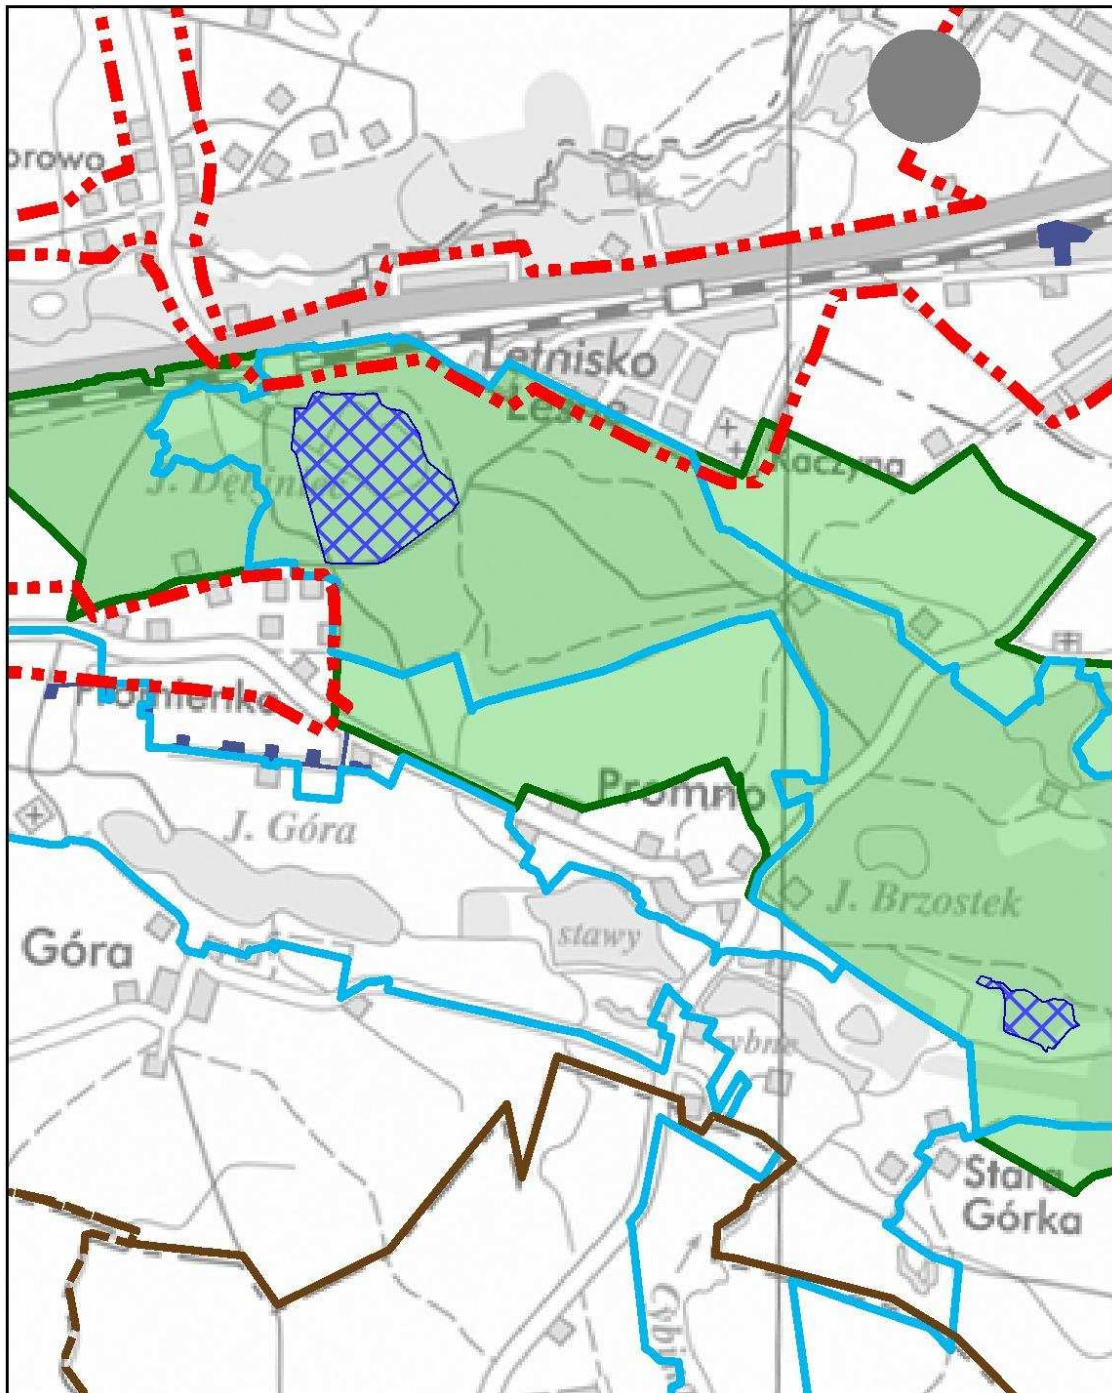

Aglomeracja Poznań

Ark. 16/31