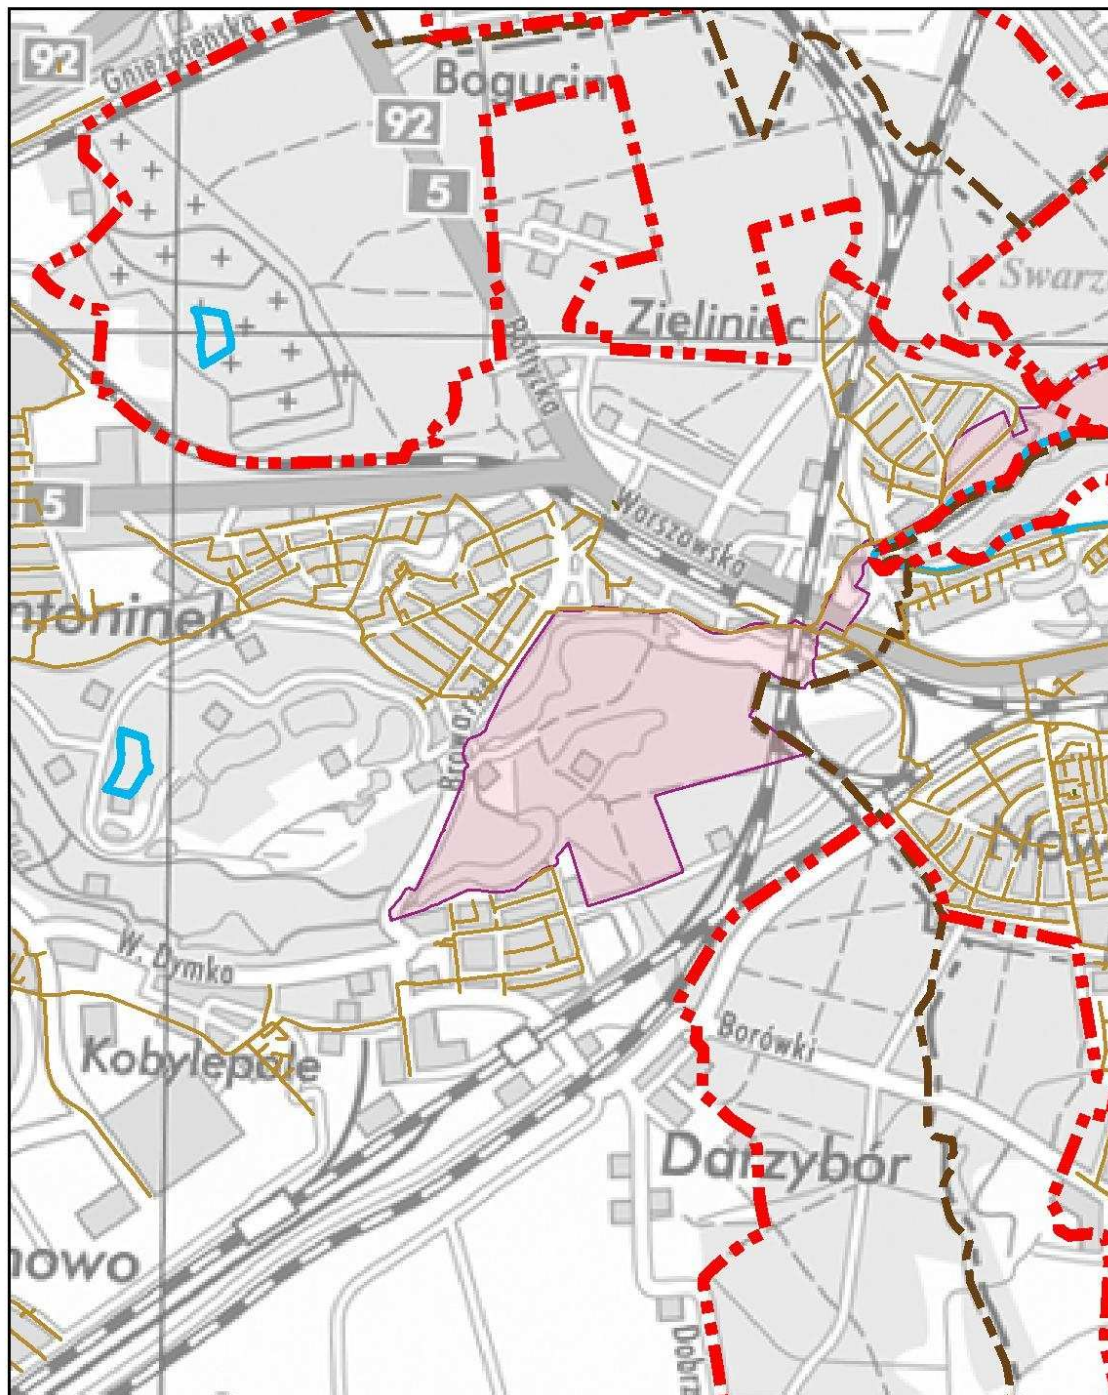

Aglomeracja Poznań

Schemat podziału mapy

Legenda

- | | | | |
|----|----------------------------|--|---|
| 15 | Numer arkusza mapy | | Obszar specjalnej ochrony ptaków Natura 2000 |
| ● | Oczyszczalnia ścieków | | Specjalny obszar ochrony siedlisk Natura 2000 |
| | Granica Aglomeracji Poznań | | Obszary Chronionego Krajobrazu |
| | Użytki ekologiczne | | Parki Krajobrazowe |
| | kanalizacja sanitarna | | Strefa ochrony ujęć wody |
| | kanalizacja ogólnospławna | | Strefa ochrony bezpośredniej |
| | Granica gmin | | Strefa ochrony pośredniej |
| | Rezerwy Przyrody | | Podkład Topograficzny |

Aglomeracja Poznań

Ark. 20/31

Aglomeracja Poznań

1 : 25 000

Ark. 21/31

Aglomeracja Poznań

1 : 25 000

Ark. 22/31