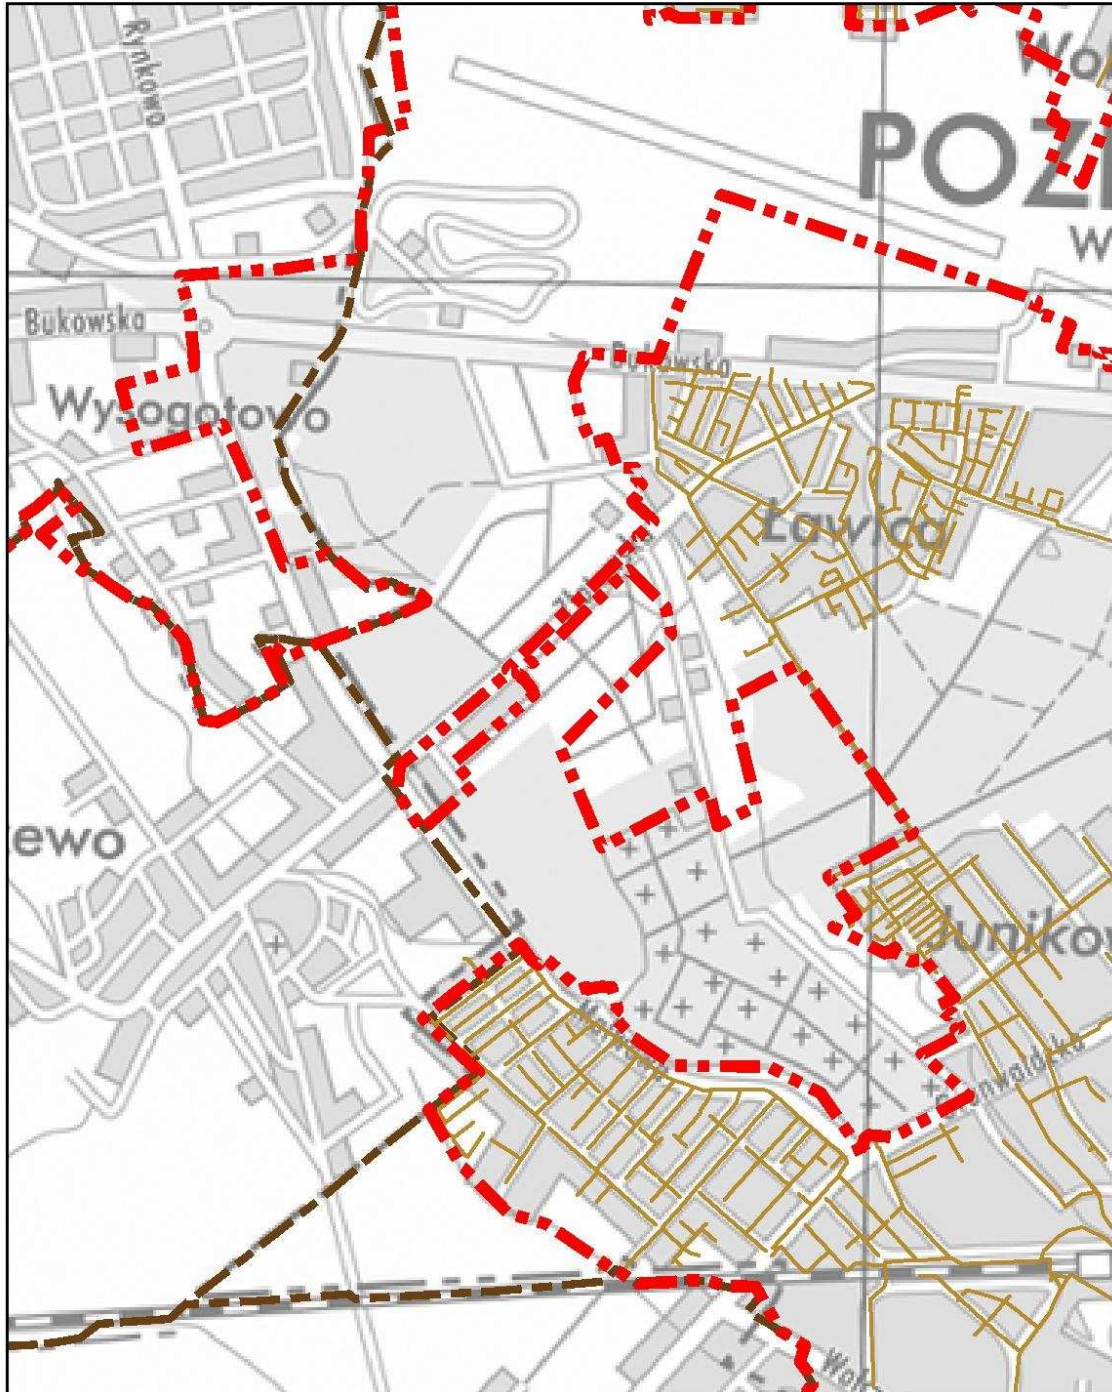

Aglomeracja Poznań

Schemat podziału mapy

Legenda

- | | | | |
|----|----------------------------|--|---|
| 15 | Numer arkusza mapy | | Obszar specjalnej ochrony ptaków Natura 2000 |
| ● | Oczyszczalnia ścieków | | Specjalny obszar ochrony siedlisk Natura 2000 |
| | Granica Aglomeracji Poznań | | Obszary Chronionego Krajobrazu |
| | Użytki ekologiczne | | Parki Krajobrazowe |
| | kanalizacja sanitarna | | Strefa ochrony ujęć wody |
| | kanalizacja ogólnospławna | | Strefa ochrony bezpośredniej |
| | Granica gmin | | Strefa ochrony pośredniej |
| | Rezerwy Przyrody | | Podkład Topograficzny |

Ark. 16/31

Aglomeracja Poznań

Ark. 17/31

Aglomeracja Poznań

1 : 25 000

Ark. 18/31

Aglomeracja Poznań

Ark. 19/31