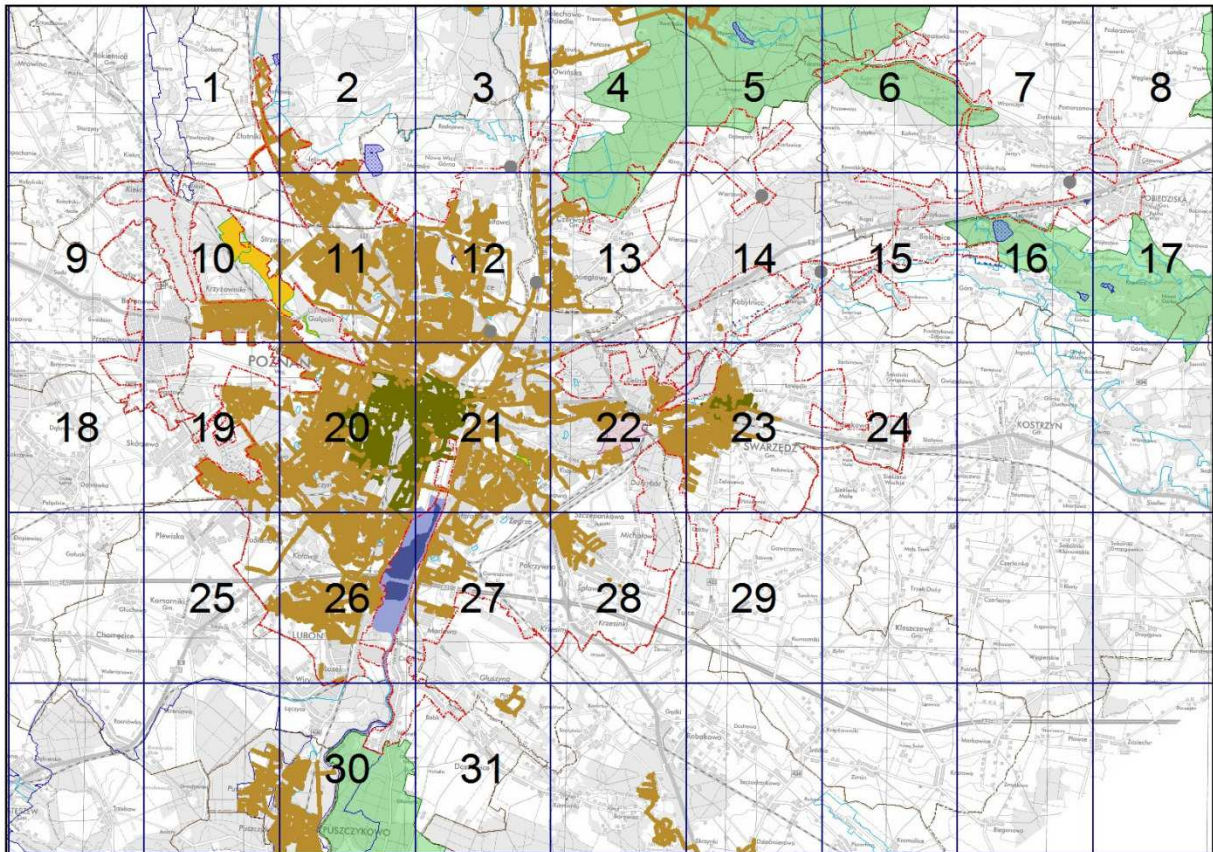

Aglomeracja Poznań

Schemat podziału mapy

Legenda

- | | | | |
|----|----------------------------|--|---|
| 15 | Numer arkusza mapy | | Obszar specjalnej ochrony ptaków Natura 2000 |
| ● | Oczyszczalnia ścieków | | Specjalny obszar ochrony siedlisk Natura 2000 |
| | Granica Aglomeracji Poznań | | Obszary Chronionego Krajobrazu |
| | Użytki ekologiczne | | Parki Krajobrazowe |
| | kanalizacja sanitarna | | Strefa ochrony ujęć wody |
| | kanalizacja ogólnospławna | | Strefa ochrony bezpośredniej |
| | Granica gmin | | Strefa ochrony pośredniej |
| | Rezerwy Przyrody | | Podkład Topograficzny |

Aglomeracja Poznań

Ark. 1/31

Aglomeracja Poznań

1 : 25 000

Ark. 2/31

Aglomeracja Poznań

Ark. 3/31

Aglomeracja Poznań