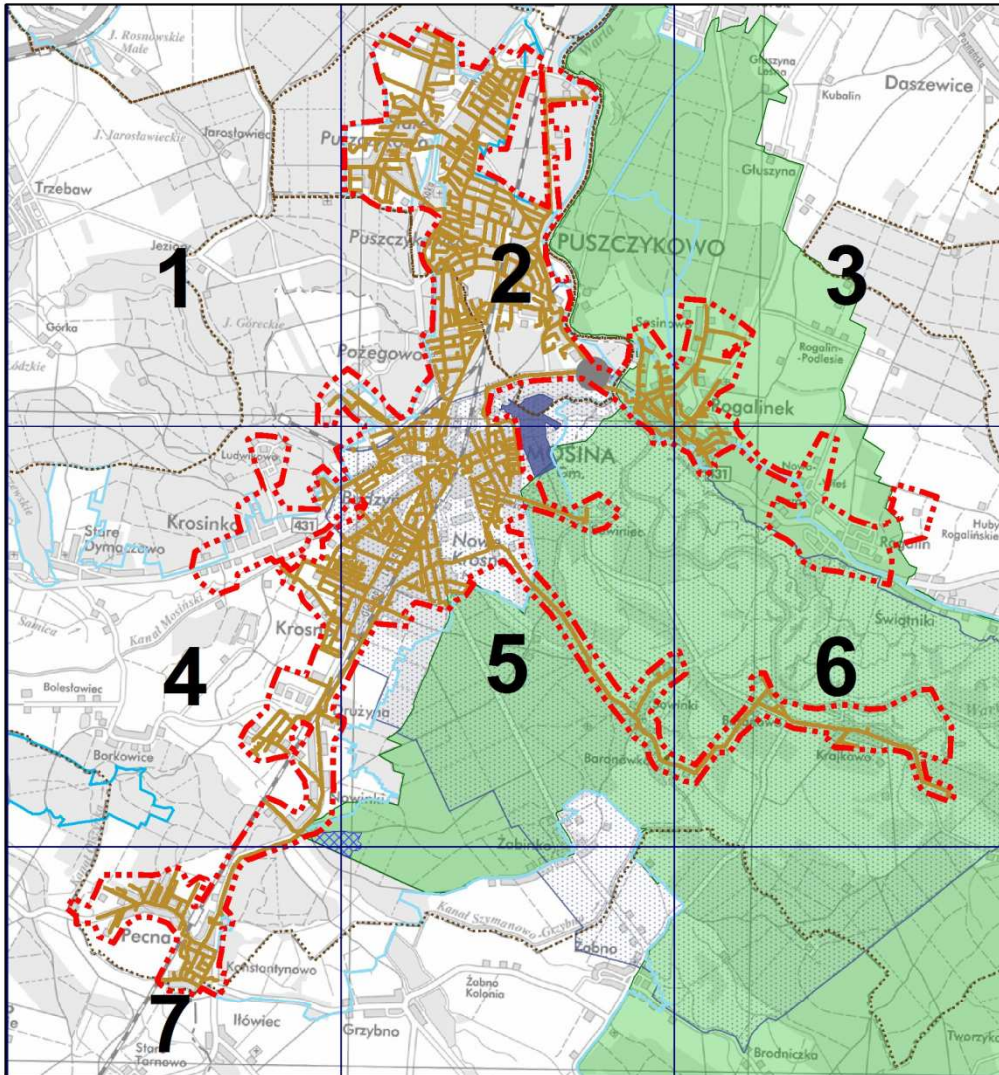

Aglomeracja Mosina - Puszczykowo

Schemat podziału mapy

Legenda

- | | | | |
|---|-----------------------|---|---|
|  | Oczyszczalnia ścieków |  | Specjalny obszar ochrony siedlisk Natura 2000 |
|  | Kanalizacja sanitarna |  | Obszar specjalnej ochrony ptaków Natura 2000 |
|  | Granica Aglomeracji |  | Strefa ochrony ujęć wody |
|  | Granica Gmin |  | Strefa ochrony bezpośredniej |
|  | Rezerваты Przyrody |  | Strefa ochrony pośredniej |
|  | Parki Krajobrazowe |  | Podkład Topograficzny |

Aglomeracja Mosina - Puszczykowo

1 : 25 000

Ark. 1/7

Aglomeracja Mosina - Puszczykowo

1 : 25 000

Ark. 2/7

Aglomeracja Mosina - Puszczykowo

1 : 25 000

Ark. 3/7

Aglomeracja Mosina - Puszczykowo

Ark. 4/7

Aglomeracja Mosina - Puszczykowo

Ark. 5/7

Aglomeracja Mosina - Puszczykowo

Ark. 6/7

Aglomeracja Mosina - Puszczykowo