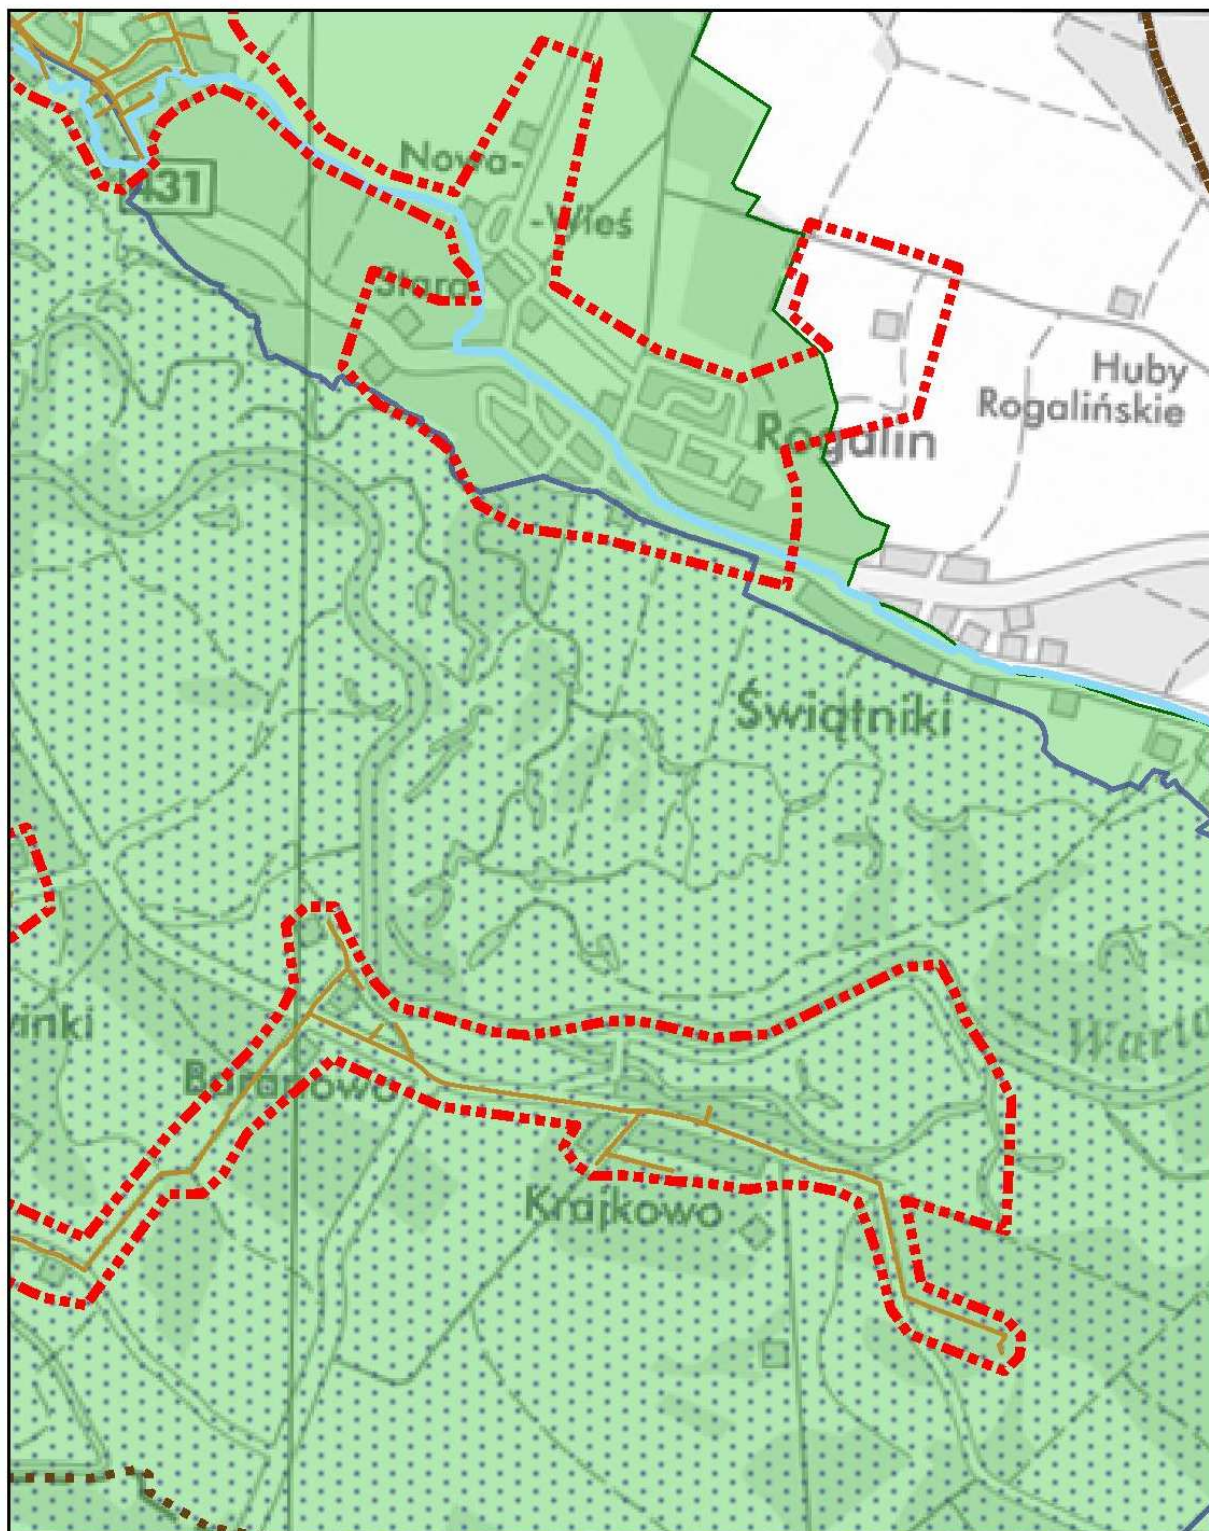

Aglomeracja Mosina - Puszczykowo

Schemat podziału mapy

Legenda

- | | | | |
|---|-----------------------|---|---|
|  | Oczyszczalnia ścieków |  | Specjalny obszar ochrony siedlisk Natura 2000 |
|  | Kanalizacja sanitarna |  | Obszar specjalnej ochrony ptaków Natura 2000 |
|  | Granica Aglomeracji |  | Strefa ochrony ujęć wody |
|  | Granica Gmin |  | Strefa ochrony bezpośredniej |
|  | Rezerваты Przyrody |  | Strefa ochrony pośredniej |
|  | Parki Krajobrazowe |  | Podkład Topograficzny |

Aglomeracja Mosina - Puszczykowo

1 : 25 000

Ark. 1/7

Aglomeracja Mosina - Puszczykowo

1 : 25 000

Ark. 2/7

Aglomeracja Mosina - Puszczykowo

1 : 25 000

Ark. 3/7

Aglomeracja Mosina - Puszczykowo

Ark. 4/7

Aglomeracja Mosina - Puszczykowo

Ark. 5/7

Aglomeracja Mosina - Puszczykowo

Ark. 6/7

Aglomeracja Mosina - Puszczykowo