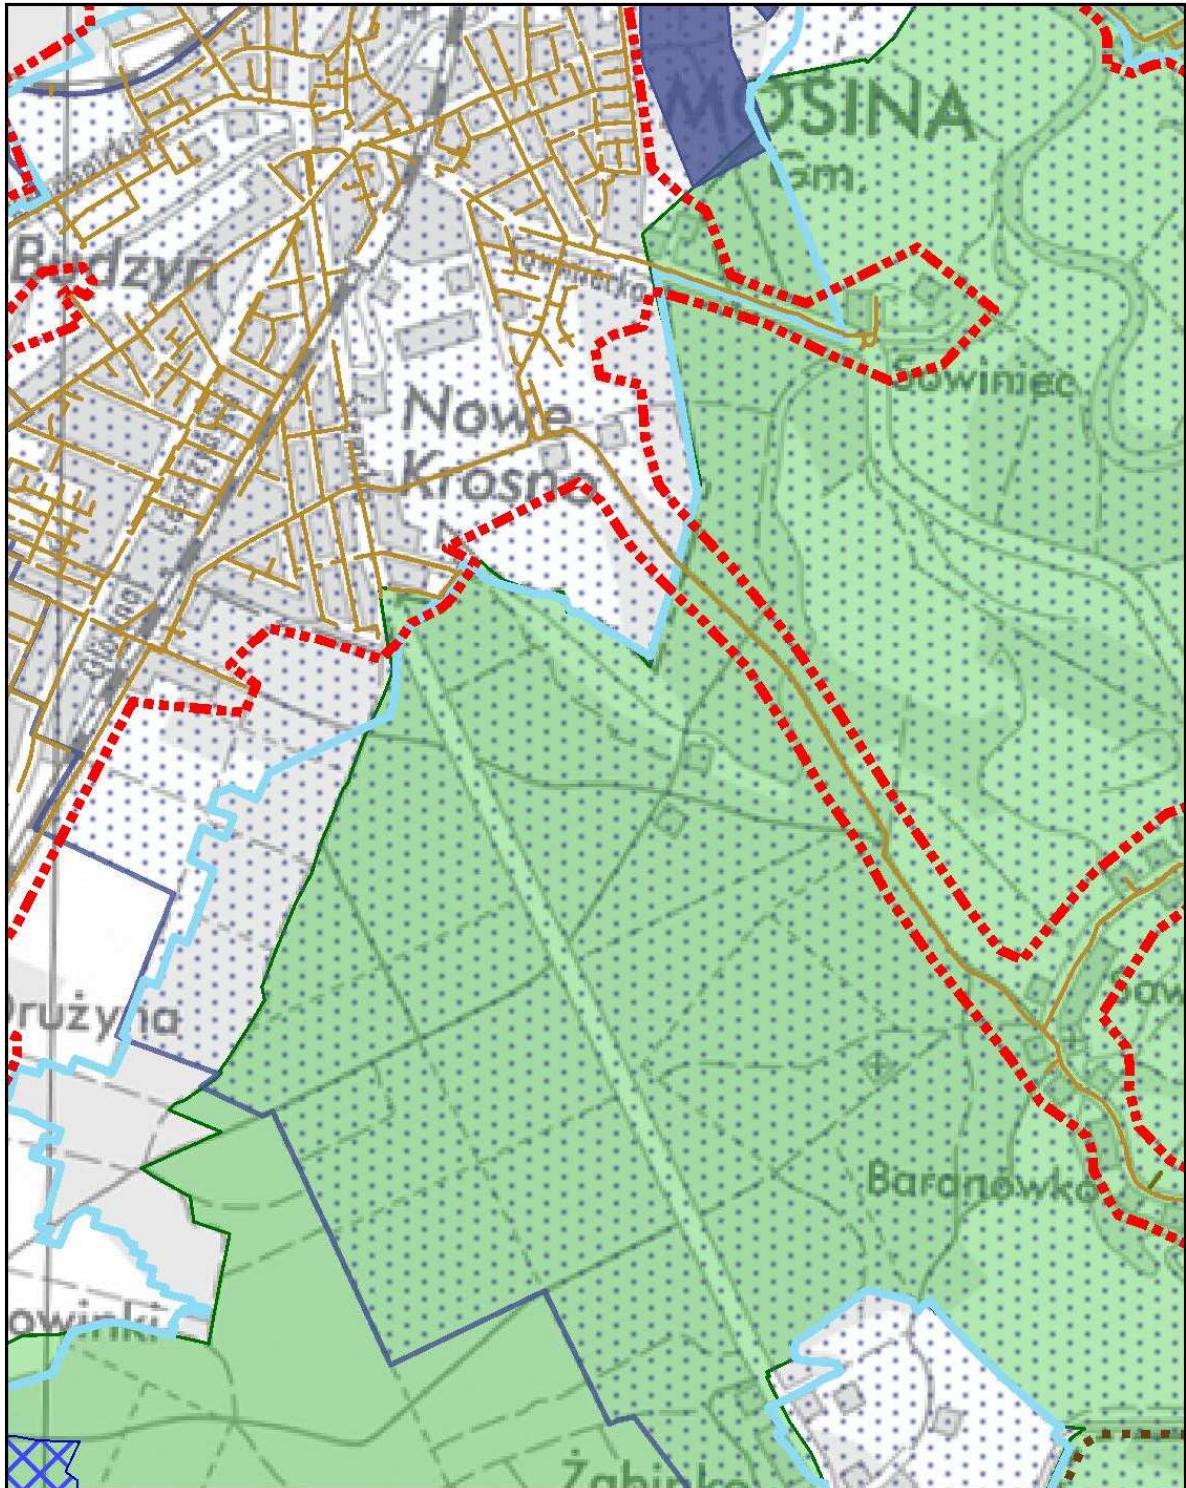

Aglomeracja Mosina - Puszczykowo

Schemat podziału mapy

Legenda

- | | | | |
|---|-----------------------|---|---|
|  | Oczyszczalnia ścieków |  | Specjalny obszar ochrony siedlisk Natura 2000 |
|  | Kanalizacja sanitarna |  | Obszar specjalnej ochrony ptaków Natura 2000 |
|  | Granica Aglomeracji |  | Strefa ochrony ujęć wody |
|  | Granica Gmin |  | Strefa ochrony bezpośredniej |
|  | Rezerваты Przyrody |  | Strefa ochrony pośredniej |
|  | Parki Krajobrazowe |  | Podkład Topograficzny |

Aglomeracja Mosina - Puszczykowo

1 : 25 000

Ark. 1/7

Aglomeracja Mosina - Puszczykowo

1 : 25 000

Ark. 2/7

Aglomeracja Mosina - Puszczykowo

1 : 25 000

Ark. 3/7

Aglomeracja Mosina - Puszczykowo

Ark. 4/7

Aglomeracja Mosina - Puszczykowo

Ark. 5/7

Aglomeracja Mosina - Puszczykowo

Ark. 6/7

Aglomeracja Mosina - Puszczykowo